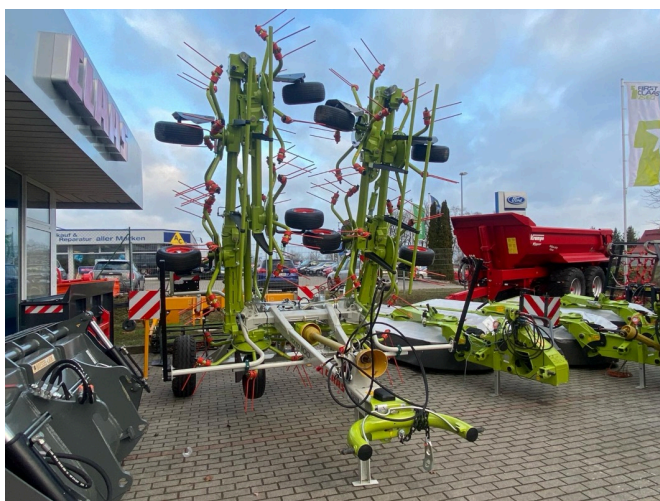

Año de fabricación: 2023

Fecha: 13.03.2025

Diseño:

Tecnología de pastoreo + tecnología de cosecha de forraje

Categoría:

El henchidor rotatorio

23.500,00 €

más IVA 19% (27.965,00 € Bruto)

Equipo

Anchura de trabajo	10,70
Brazos por giroscopio	6
Iluminación	✓
Estado	new
Número de rotores	10
Condiciones técnicas	Nuevo

Descripción

- irrturn-zwischenverkauf-vorbehalten-claas-volto-1100
- Anchura de trabajo 10,70 m
- Elevador hidráulico de cabecera
- prallbleche-fuer-radachsen-