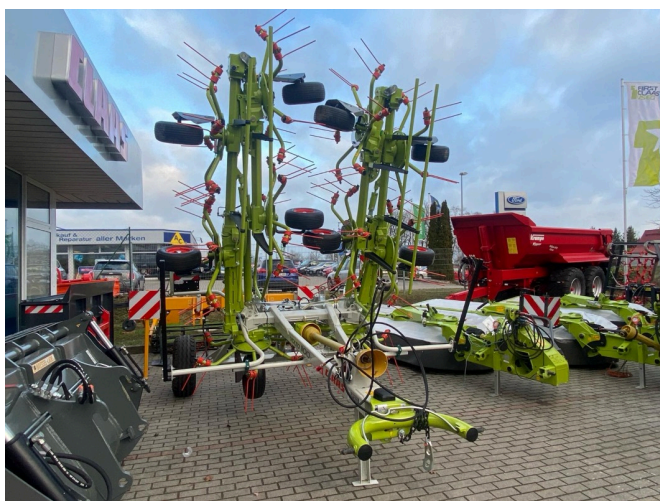

Año de fabricación: 2023

Fecha: 19.04.2025

Diseño:

Tecnología de pastoreo + tecnología de cosecha de forraje

Categoría:

El henchidor rotatorio

23.500,00 €

más IVA 19% (27.965,00 € Bruto)

Equipo

Anchura de trabajo	10,70
Brazos por giroscopio	6
Iluminación	✓
Estado	new
Número de rotores	10
Condiciones técnicas	Nuevo

Descripción

- irrturn-zwischenverkauf-vorbehalten-claas-volto-1100
- Anchura de trabajo 10,70 m
- Elevador hidráulico de cabecera
- prallbleche-fuer-radachsen-