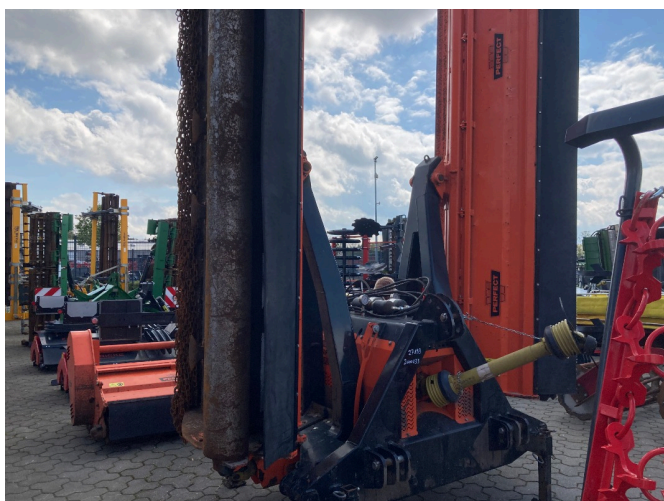

FRICKE

Landmaschinen

Fricke Landmaschinen GmbH Bockel - Gyhum

Wichernstraße 2

27404 Bockel - Gyhum

Tel: 0049 (0) 4281712710

Fax: 0049 (0) 4281712717

Perfect KX 860 Triwing [993000502000133]

Année de fabrication: 2022

Date: 15.01.2025

Design:

Outil de travail du sol

Catégorie:

Broyeur + Hacheur

38.600,00 €

plus TVA 19% (45.934,00 € Brut)

Équipement

Largeur de travail

8,60

Design

schlegelmulcher

État

Utilisé

Conditions techniques

Bon

Rouleaux

✓

Description

- 8,60m de largeur de travail
- repliable hydrauliquement.
- Arbre à cardan
- Pour RÅFA
- Maillet de marteau
- Rouleau de soutien
- Protection de chaîne
- Panneaux de signalisation + éclairage