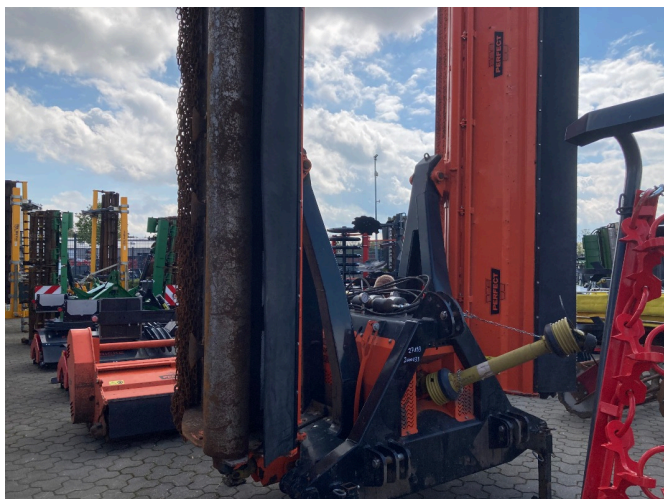

FRICKE

Landmaschinen

Fricke Landmaschinen GmbH Bockel - Gyhum

Wichernstraße 2

27404 Bockel - Gyhum

Tel: 0049 (0) 4281712710

Fax: 0049 (0) 4281712717

Perfect KX 860 Triwing [993000502000133]

Année de fabrication: 2022

Date: 12.03.2025

Design:

Outil de travail du sol

Catégorie:

Broyeur + Hacheur

38.600,00 €

plus TVA 19% (45.934,00 € Brut)

Équipement

Largeur de travail

8,60

Design

schlegelmulcher

État

Utilisé

Conditions techniques

Bon

Rouleaux

✓

Description

- 8,60m de largeur de travail
- repliable hydrauliquement.
- Arbre à cardan
- Pour RÅFA
- Maillet de marteau
- Rouleau de soutien
- Protection de chaîne
- Panneaux de signalisation + éclairage