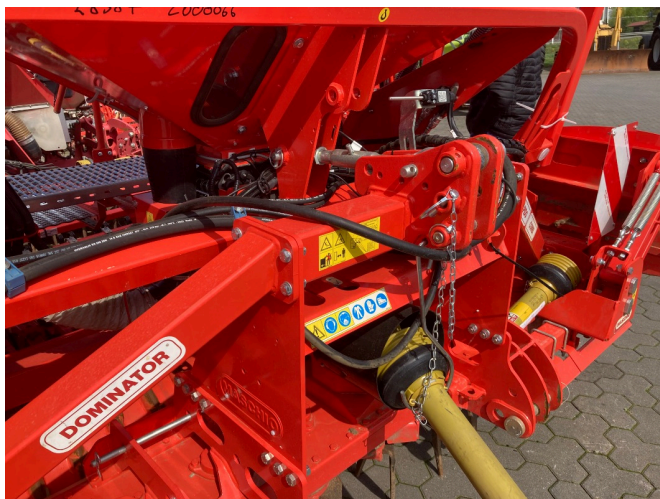

Maschio DM-Rapido Plus 3000 SCM Alitalia 24-r Corex Plus [491001702000066]

Année de fabrication: 2023

Date: 31.01.2025

Design:

Outil de travail du sol

Catégorie:

Herse rotative

36.850,00 €

plus TVA 19% (43.851,50 € Brut)

Équipement

État

Véhicule de démonstration

Description

- 3,00m de largeur de travail
- Maschio DM Rapido 3000 Herse rotative
- Plancher renforcé
- Déflecteur de pierres
- Changement rapide des dents
- Arbre à cardan avec embrayage à came
- Rouleau Combipacker 500mm
- Semoir porté Maschio ALitalia
- 24 socs à disques Corex-Plus
- Herse à semences
- 1.500l de capacité de réservoir
- Couverture
- réglage hydraulique de la pression des socs

- Plateforme de chargement
- Électronique ISOBUS
- Jalonnage 3+3,Â
- Rouleaux de guidage en profondeur
- indicateurs de voie hydrauliques