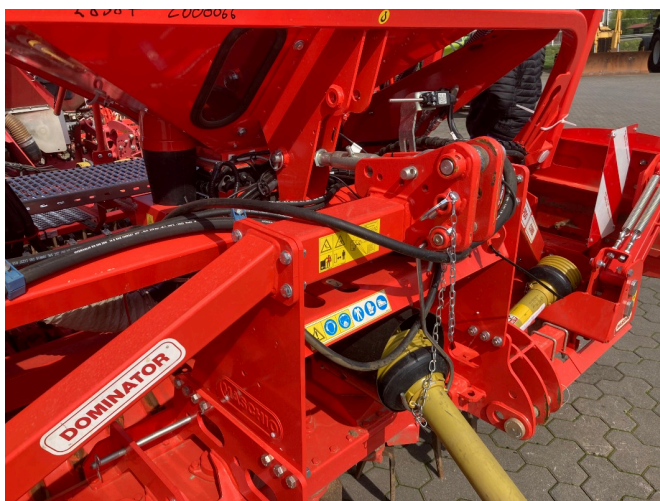

Maschio DM-Rapido Plus 3000 SCM Alitalia 24-r Corex Plus [491001702000066]

Année de fabrication: 2023

Date: 22.11.2024

Design:

Outil de travail du sol

Catégorie:

Herse rotative

36.850,00 €

plus TVA 19% (43.851,50 € Brut)

Équipement

État

Véhicule de démonstration

Description

- 3,00m de largeur de travail
- Maschio DM Rapido 3000 Herse rotative
- Plancher renforcé
- Déflecteur de pierres
- Changement rapide des dents
- Arbre à cardan avec embrayage à came
- Rouleau Combipacker 500mm
- Semoir porté Maschio ALitalia
- 24 socs à disques Corex-Plus
- Herse à semences
- 1.500l de capacité de réservoir
- Couverture
- réglage hydraulique de la pression des socs

- Plateforme de chargement
- Électronique ISOBUS
- Jalonnage 3+3,Â
- Rouleaux de guidage en profondeur
- indicateurs de voie hydrauliques