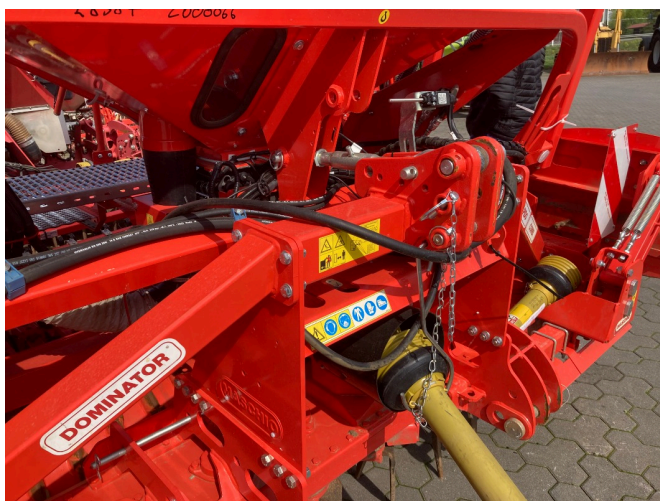

Maschio DM-Rapido Plus 3000 SCM Alitalia 24-r Corex Plus [491001702000066]

Année de fabrication: 2023

Date: 04.03.2025

Design:

Outil de travail du sol

Catégorie:

Herse rotative

36.850,00 €

plus TVA 19% (43.851,50 € Brut)

Équipement

État

Véhicule de démonstration

Description

- 3,00m de largeur de travail
- Maschio DM Rapido 3000 Herse rotative
- Plancher renforcé
- Déflecteur de pierres
- Changement rapide des dents
- Arbre à cardan avec embrayage à came
- Rouleau Combipacker 500mm
- Semoir porté Maschio ALitalia
- 24 socs à disques Corex-Plus
- Herse à semences
- 1.500l de capacité de réservoir
- Couverture
- réglage hydraulique de la pression des socs

- Plateforme de chargement
- Électronique ISOBUS
- Jalonnage 3+3,Â
- Rouleaux de guidage en profondeur
- indicateurs de voie hydrauliques