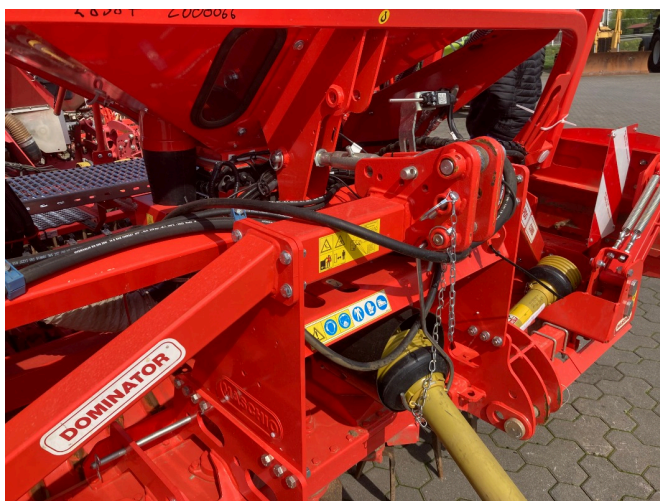

Maschio DM-Rapido Plus 3000 SCM Alitalia 24-r Corex Plus [491001702000066]

Année de fabrication: 2023

Date: 23.12.2024

Design:

Outil de travail du sol

Catégorie:

Herse rotative

36.850,00 €

plus TVA 19% (43.851,50 € Brut)

Équipement

État

Véhicule de démonstration

Description

- 3,00m de largeur de travail
- Maschio DM Rapido 3000 Herse rotative
- Plancher renforcé
- Déflecteur de pierres
- Changement rapide des dents
- Arbre à cardan avec embrayage à came
- Rouleau Combipacker 500mm
- Semoir porté Maschio ALitalia
- 24 socs à disques Corex-Plus
- Herse à semences
- 1.500l de capacité de réservoir
- Couverture
- réglage hydraulique de la pression des socs

- Plateforme de chargement
- Électronique ISOBUS
- Jalonnage 3+3,Â
- Rouleaux de guidage en profondeur
- indicateurs de voie hydrauliques