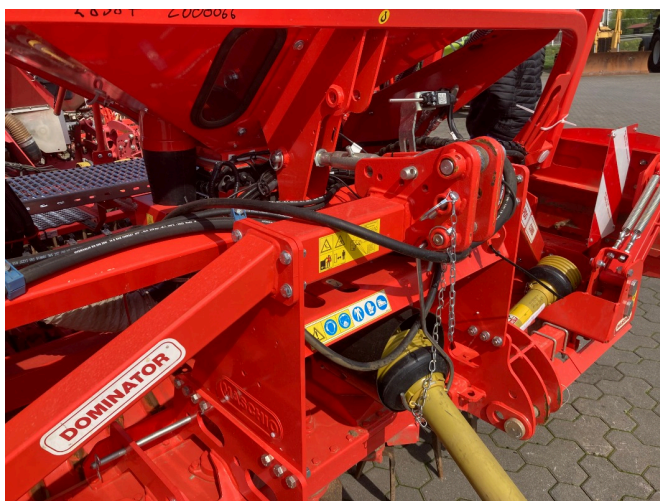

Maschio DM-Rapido Plus 3000 SCM Alitalia 24-r Corex Plus [491001702000066]

Année de fabrication: 2023

Date: 16.07.2024

Design:

Outil de travail du sol

Catégorie:

Herse rotative

36.850,00 €

plus TVA 19% (43.851,50 € Brut)

Équipement

État

Véhicule de démonstration

Description

- 3,00m de largeur de travail
- Maschio DM Rapido 3000 Herse rotative
- Plancher renforcé
- Déflecteur de pierres
- Changement rapide des dents
- Arbre à cardan avec embrayage à came
- Rouleau Combipacker 500mm
- Semoir porté Maschio ALitalia
- 24 socs à disques Corex-Plus
- Herse à semences
- 1.500l de capacité de réservoir
- Couverture
- réglage hydraulique de la pression des socs

- Plateforme de chargement
- Électronique ISOBUS
- Jalonnage 3+3,Â
- Rouleaux de guidage en profondeur
- indicateurs de voie hydrauliques