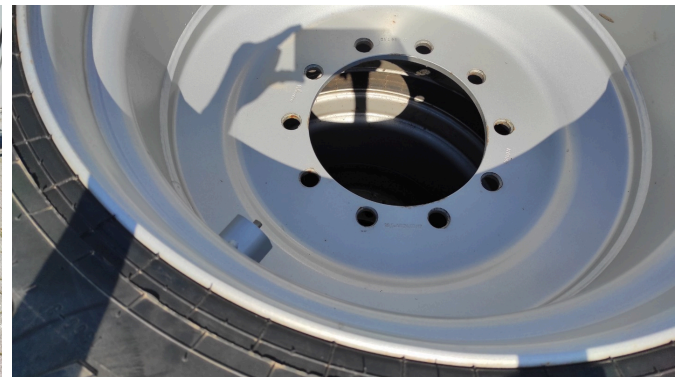

FRICKE

Landmaschinen

Fricke Landmaschinen GmbH Bockel - Gyhum
Wichernstraße 2
27404 Bockel - Gyhum
Tel: 0049 (0) 4281712710
Fax: 0049 (0) 4281712717

Trelleborg 750 / 60 30.5 T404 [993005002000466]

Année de fabrication:

Date: 23.01.2025

Design:

Roues + Pneus + Jantes

Catégorie:

Roue

1.990,00 €
plus TVA 19% (2.368,10 € Brut)

Équipement

État

Utilisé

Description

- 22.5
- loch-felge-