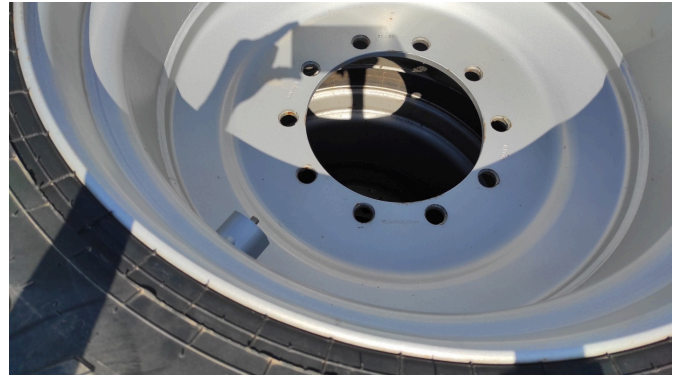

Trelleborg 750 / 60 30.5 T404 [993005002000466]

Année de fabrication:

Date: 16.07.2024

Design:

Roues + Pneus + Jantes

Catégorie:

Roue

Prix sur demande

Équipement

État

Utilisé

Description

- 22.5
- loch-felge-