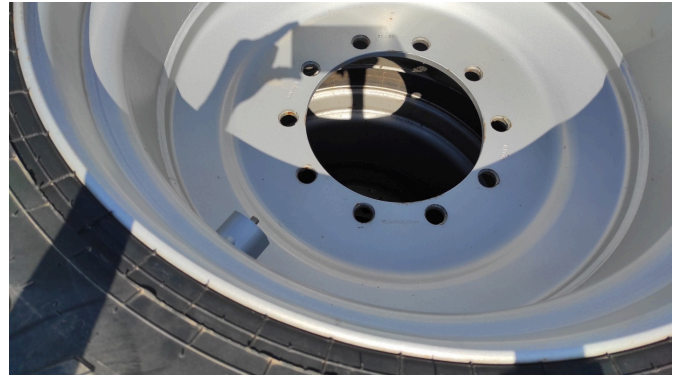

## Trelleborg 750 / 60 30.5 T404 [993005002000466]

Année de fabrication:

Date: 22.12.2024

Design:

Roues + Pneus + Jantes

Catégorie:

Roue

Prix sur demande

### Équipement

État

Utilisé

### Description

- 22.5
- loch-felge-