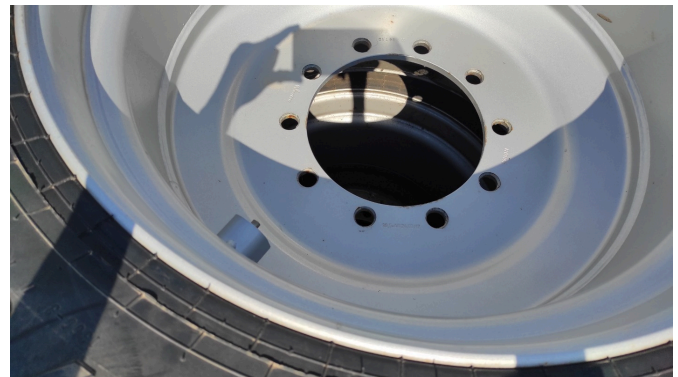

### Équipement

État

Utilisé

### Description

- 22.5
- loch-felge-