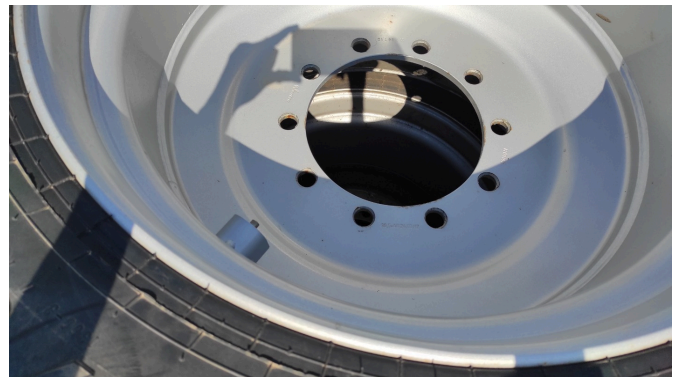

FRICKE

Landmaschinen

Fricke Landmaschinen GmbH Bockel - Gyhum
Wichernstraße 2
27404 Bockel - Gyhum
Tel: 0049 (0) 4281712710
Fax: 0049 (0) 4281712717

Trelleborg 750 / 60 30.5 T404 [993005002000467]

Année de fabrication:

Date: 22.12.2024

Design:

Roues + Pneus + Jantes

Catégorie:

Roue

1.990,00 €
plus TVA 19% (2.368,¹⁰ € Brut)

Équipement

État

Utilisé

Description

- 22.5
- loch-felge-