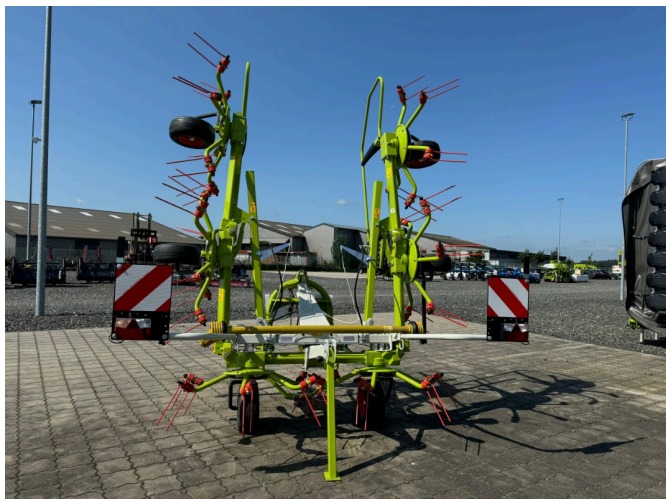

FRICKE

Landmaschinen

Fricke Landmaschinen GmbH Bockel - Gyhum

Wichernstraße 2

27404 Bockel - Gyhum

Tel: 0049 (0) 4281712710

Fax: 0049 (0) 4281712717

CLAAS Volto 700 [772000602000202]

Année de fabrication: 2024

Date: 16.07.2024

Design:

Technologie des pâturages + technologie de récolte du fourrage

Catégorie:

Le faucheur rotatif

Prix sur demande

Équipement

État

new

Description

- 6 toupies à 6 bras porte-dents
- Éclairage
- warntafeln-