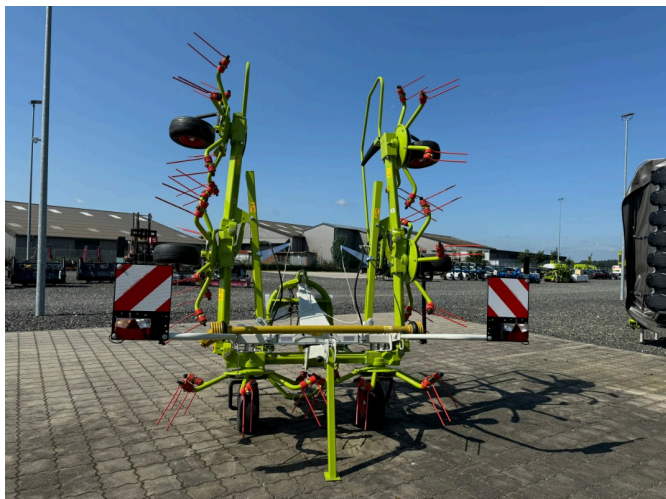

### CLAAS Volto 700 [772000602000202]

Année de fabrication: 2024

Date: 22.11.2024

Design:

Technologie des pâturages + technologie de récolte du fourrage

Catégorie:

Le faucheur rotatif

Prix sur demande

### Équipement

État

new

### Description

- 6 toupies à 6 bras porte-dents
- Éclairage
- warntafeln-