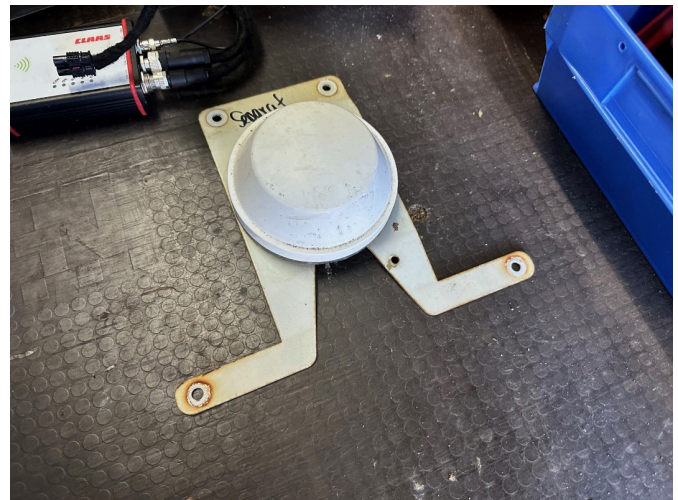

## CLAAS GPS mit S 3 Terminal [193005002000062]

Année de fabrication: 2017

Date: 16.07.2024

Design:

Accessoires pour tracteurs

Catégorie:

Autres accessoires pour tracteurs

**1.900,00 €**  
plus TVA 19% (2.261,00 € Brut)

### Équipement

État

Utilisé

### Description

- GPS Pilot, antenne, module, terminal S 3
- -
- sans câbles
- -
- -