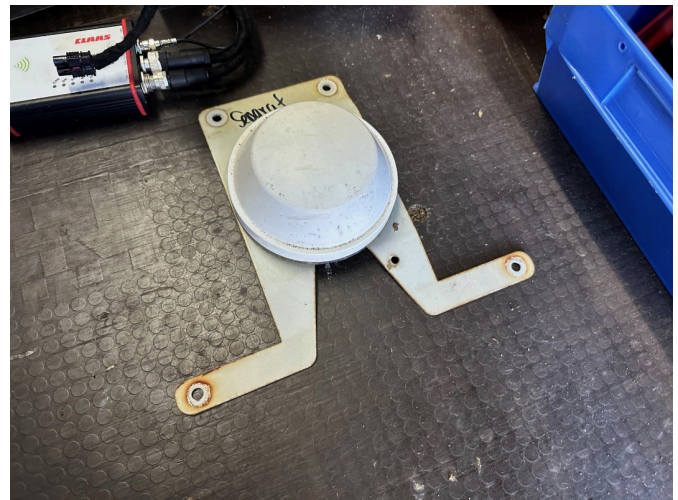

CLAAS GPS mit S 3 Terminal [193005002000062]

Année de fabrication: 2017

Date: 13.11.2024

Design:

Accessoires pour tracteurs

Catégorie:

Autres accessoires pour tracteurs

1.900,00 €
plus TVA 19% (2.261,00 € Brut)

Équipement

État

Utilisé

Description

- GPS Pilot, antenne, module, terminal S 3
- -
- sans câbles
- -
- -