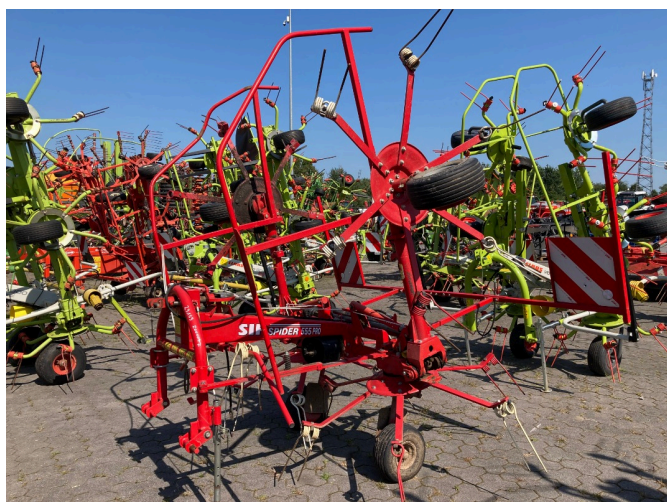

### SIP Spider 555 Pro [993000602000047]

Année de fabrication: 2008

Date: 22.11.2024

Design:

Technologie des pâturages + technologie de récolte du fourrage

Catégorie:

Le faucheur rotatif

**1.990,00 €**

### Équipement

Largeur de travail	5,55
Bras par gyroscope	6
État	Utilisé
Nombre de rotors	4

### Description

- Arbre de transmission défectueux
- Signes d'avertissement
- repliable hydrauliquement.
- 4 toupies à 6 bras chacune
- stuetzfusz-