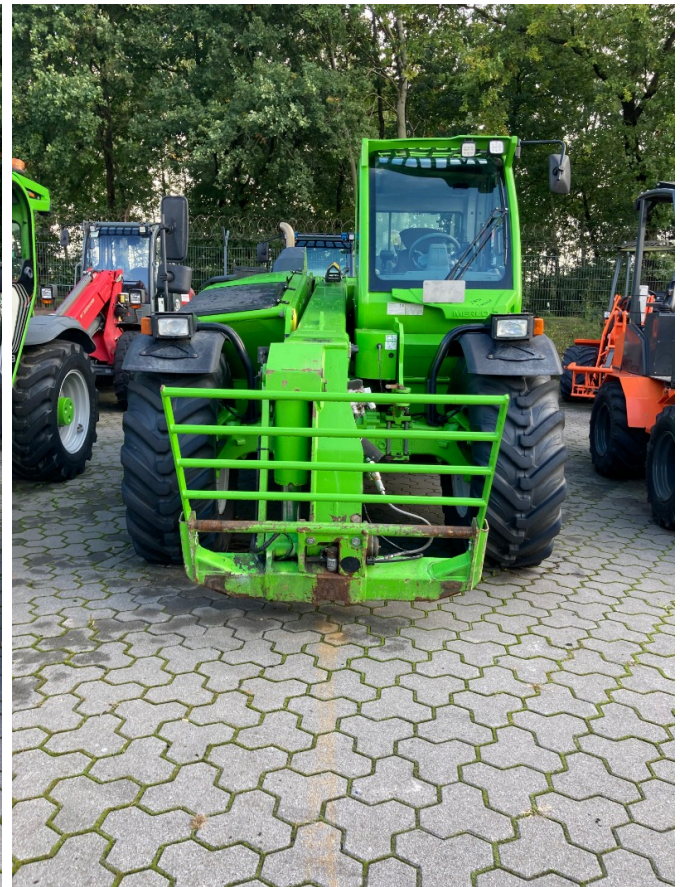

FRICKE

Landmaschinen

Fricke Landmaschinen GmbH Bockel - Gyhum
Wichernstraße 2
27404 Bockel - Gyhum
Tel: 0049 (0) 4281712710
Fax: 0049 (0) 4281712717

Merlo TF 42.7-140 [319000102000018]

Année de fabrication: 2021

Date: 22.12.2024

Design:

Excavateur + Chargeur

Catégorie:

Manipulateur télescopique

Heures de fonctionnement:

2890

69.900,00 €

plus TVA 19% (83.181,00 € Brut)

Équipement

Description