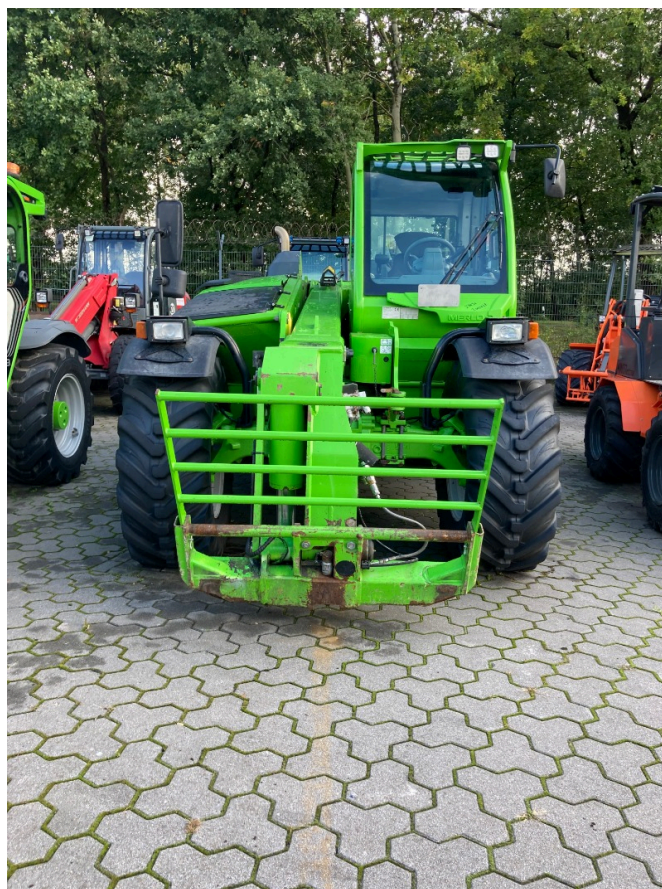

Année de fabrication: 2021

Date: 31.10.2024

Design:

Excavateur + Chargeur

Catégorie:

Manipulateur télescopique

Heures de fonctionnement:

2890

69.900,00 €

plus TVA 19% (83.181,00 € Brut)

Équipement

Description

dispositif d'attelage automatique ✓
Pneus 460/70R24
État Utilisé
Air comprimé ✓
Vitesse 40
Hauteur de levage 7,00
Force de levage 4,00

- Pneus : 460/70 R24
- 40 km/h
- attelage automatique
- système de graissage centralisé automatique
- Système de freinage pneumatique
- Éclairage de travail
- 3. comité directeur
- verrou d'outil hydraulique
- Radio
- Climatisation
- deutz-motor-