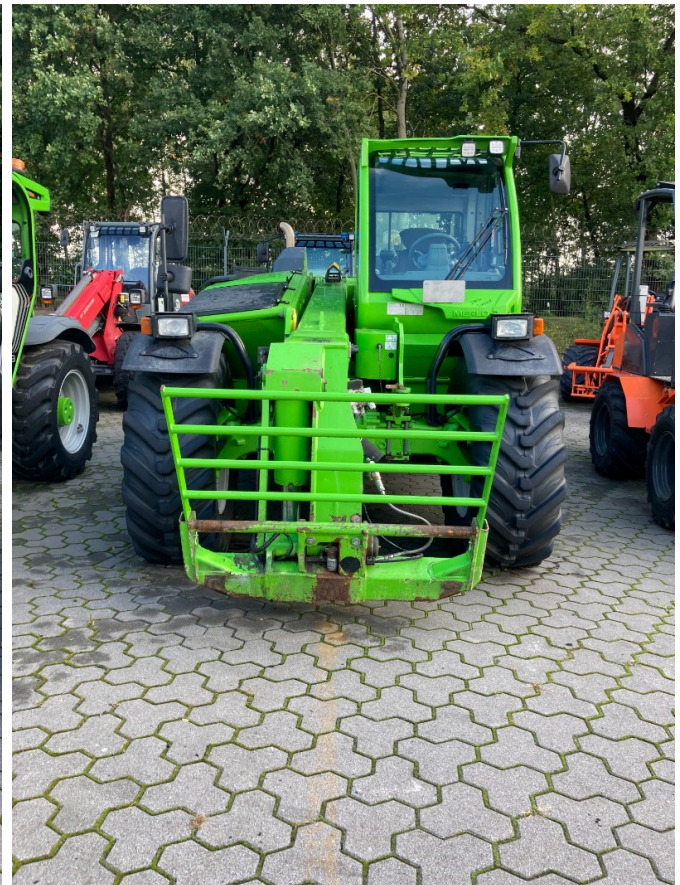

# FRICKE

### Merlo TF 42.7-140 [319000102000018]

Année de fabrication: 2021

Date: 23.02.2025

Design:

Excavateur + Chargeur

Catégorie:

Manipulateur télescopique

Heures de fonctionnement: