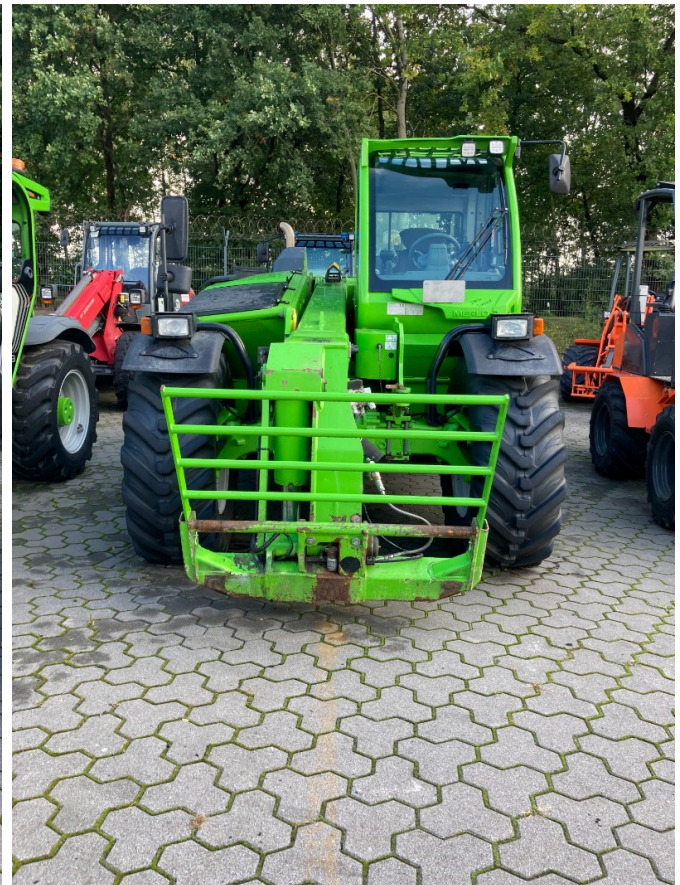

FRICKE

Landmaschinen

Fricke Landmaschinen GmbH Bockel - Gyhum
Wichernstraße 2
27404 Bockel - Gyhum
Tel: 0049 (0) 4281712710
Fax: 0049 (0) 4281712717

Merlo TF 42.7-140 [319000102000018]

Année de fabrication: 2021

Date: 03.04.2025

Design:

Excavateur + Chargeur

Catégorie:

Manipulateur télescopique

Heures de fonctionnement:

2890

69.900,00 €

plus TVA 19% (83.181,00 € Brut)

Équipement

Description

dispositif d'attelage automatique ✓
Pneus 460/70R24
État Utilisé
Air comprimé ✓
Vitesse 40
Hauteur de levage 7,00
Force de levage 4,00

- Pneus : 460/70 R24
- 40 km/h
- attelage automatique
- système de graissage centralisé automatique
- Système de freinage pneumatique
- Éclairage de travail
- 3. comité directeur
- verrou d'outil hydraulique
- Radio
- Climatisation
- deutz-motor-