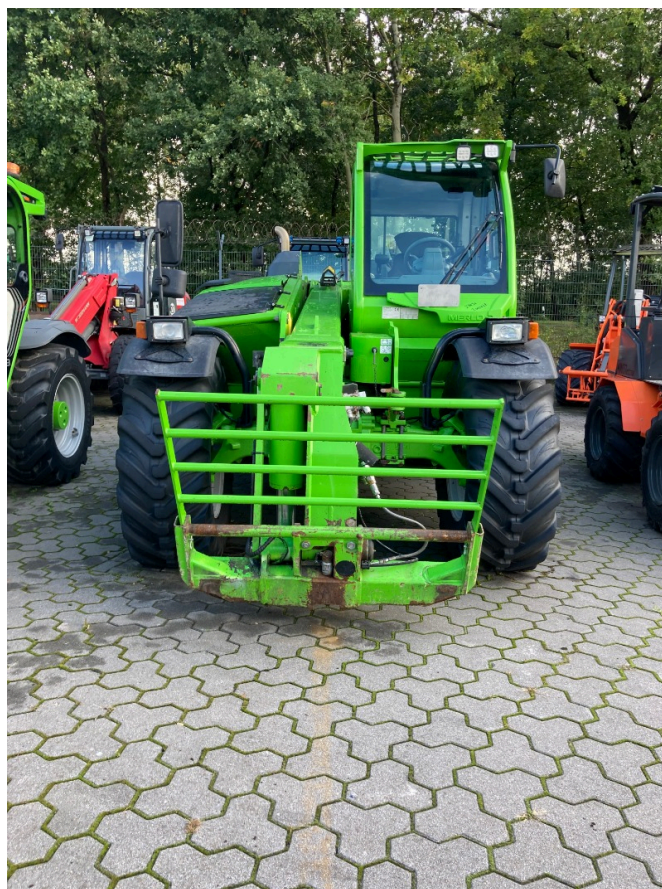

Année de fabrication: 2021

Date: 22.01.2025

Design:

Excavateur + Chargeur

Catégorie:

Manipulateur télescopique

Heures de fonctionnement:

2890

69.900,00 €

plus TVA 19% (83.181,00 € Brut)

Équipement

Description

dispositif d'attelage automatique ✓
Pneus 460/70R24
État Utilisé
Air comprimé ✓
Vitesse 40
Hauteur de levage 7,00
Force de levage 4,00

- Pneus : 460/70 R24
- 40 km/h
- attelage automatique
- système de graissage centralisé automatique
- Système de freinage pneumatique
- Éclairage de travail
- 3. comité directeur
- verrou d'outil hydraulique
- Radio
- Climatisation
- deutz-motor-