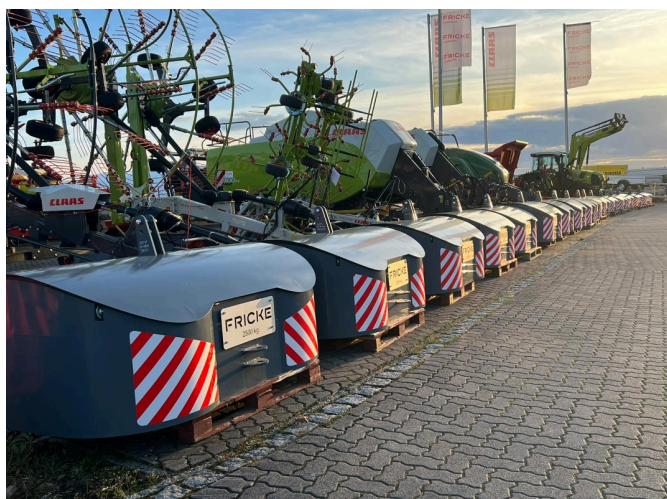

### Fricke Frontgewicht 600kg - 2500kg \*NEU & AUF LAGER!\* [Lager 2024]

Année de fabrication: 2024

Date: 13.11.2024

Design:

Accessoires pour tracteurs

Catégorie:

Poids frontal

Prix sur demande

### Description

- avec : Poids frontal en béton 600- 2500 kg enrobés d'acier
- avec espace de rangement intégré pour divers outils et ustensiles
- avec plaque de recouvrement en acier robuste
- ouverture facile grâce à la vapeur à pression de gaz
- Protection contre la poussière et l'humidité grâce à un joint en caoutchouc circonférentiel
- avec barre d'attelage
- avec éclairage LED escamotable
- entièrement laqué gris
- \*Livraison possible !