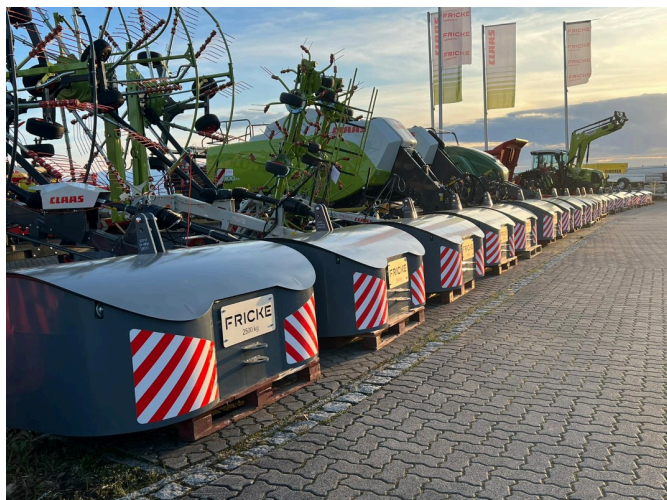

FRICKE

Landmaschinen

Fricke Landtechnik GmbH Demmin

Klänhammer Weg 2

17109 Demmin

Tel: 0049 (0) 3998-2729-0

Fax: 0049 (0) 3998272920

Fricke Frontgewicht 600kg - 2500kg *NEU & AUF LAGER!* [Lager 2024]

Année de fabrication: 2024

Date: 16.07.2024

Design:

Accessoires pour tracteurs

Catégorie:

Poids frontal

Prix sur demande

Équipement

État

Utilisé

Conditions techniques

Nouveau

Description

- avec : Poids frontal en béton 600- 2500 kg enrobés d'acier
- avec espace de rangement intégré pour divers outils et ustensiles
- avec plaque de recouvrement en acier robuste
- ouverture facile grâce à la vapeur à pression de gaz
- Protection contre la poussière et l'humidité grâce à un joint en caoutchouc circonférentiel
- avec barre d'attelage
- avec éclairage LED escamotable
- entièrement laqué gris
- *Livraison possible !