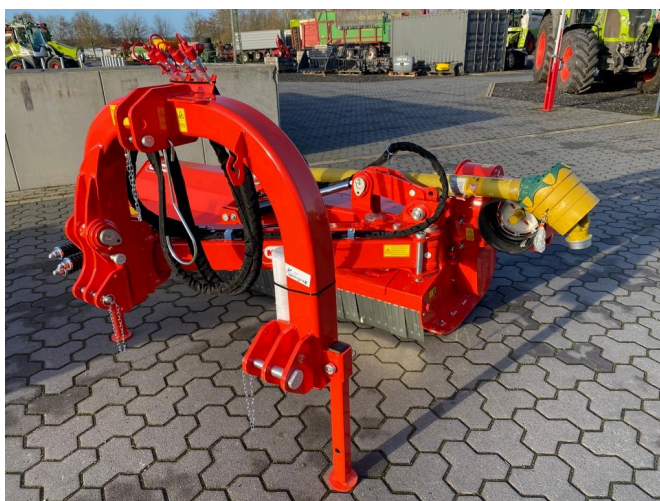

FRICKE

Landmaschinen

Mecklenburger Landtechnik GmbH Gülzow-Prüzen

Tarnower Landweg 8

18276 Gülzow-Prüzen

Tel: 0049 (0) 38450301219

Fax: 0049 (0) 38450301230

Maschio Giraffa XXL 260 SE mit HD-Rotor - NEU ! [PM91D0228]

Année de fabrication: 2023

Date: 16.07.2024

Design:

Technologie de jardinage + technologie municipale

Catégorie:

Broyeur

10.600,00 €

plus TVA 19% (12.614,00 € Brut)

Équipement

Largeur de travail

2,60

État

new

Description

- Irrtum-zwischenverkauf-vorbehalten-maschio-giraffa-xxl-260-se-mit-hd-rotor
- Année de construction 2023
- Largeur de travail 2.60m
- Pivoteur latéral hydraulique et réglage de l'inclinaison
- Boîte de vitesses 540 tr/min
- Diamètre du rotor 438 mm avec 28 pièces en fonte
- Maillet de marteau
- Tôle d'usure soudée
- 2 contre-lames
- Arbre à cardan Walterscheid