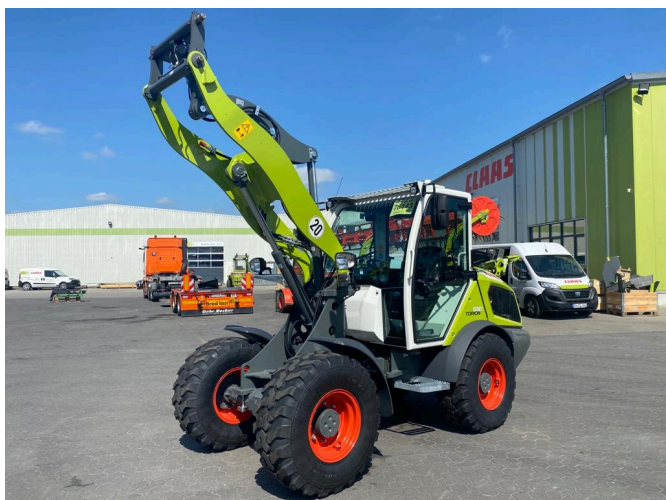

FRICKE

Landmaschinen

Mecklenburger Landtechnik GmbH Gülzow-Prüzen

Tarnower Landweg 8

18276 Gülzow-Prüzen

Tel: 0049 (0) 38450301219

Fax: 0049 (0) 38450301230

CLAAS Torion 530 [K6400103]

Année de fabrication: 2023

Date: 16.07.2024

Design:

Excavateur + Chargeur

Catégorie:

Chargeuse sur pneus

Puissance:

34 kW (46 CH)

49.900,00 €

plus TVA 19% (59.381,00 € Brut)

Équipement

État	new
Direction	knick
Taille de pneu	405/70R18
État des pneus	100
Approbation des routes	✓
Conditions techniques	Très bien.

Description

- irrturn-zwischenverkauf-vorbehalten-claas-torion-530
- Année de construction 2023
- environ 1 heure
- Moteur Yanmar de 46 CV
- Mât de levage, Z
- Cinématique
- Pneus 405/70R18
- 20 km/h
- Siège du conducteur à suspension mécanique
- Éclairage de travail LED
- Homologation en tant que machine de travail automotrice.