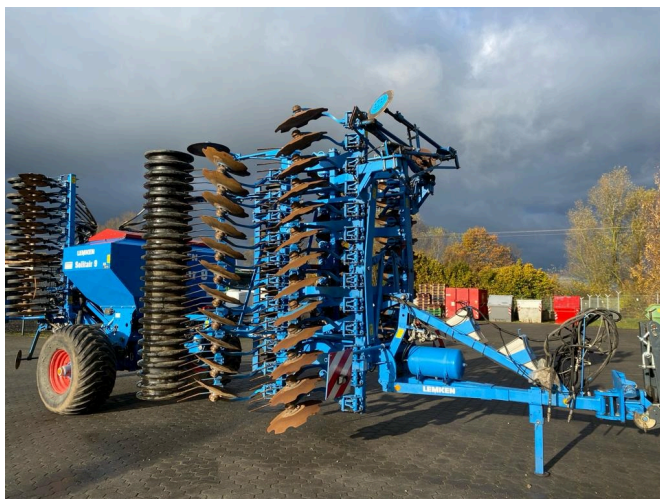

FRICKE

Landmaschinen

Mecklenburger Landtechnik GmbH Gülzow-Prüzen

Tarnower Landweg 8

18276 Gülzow-Prüzen

Tel: 0049 (0) 38450301219

Fax: 0049 (0) 38450301230

Lemken Solitär 9/600 KA-DS + Rubin 9/600 KUEA [266748]

Année de fabrication: 2005

Date: 16.07.2024

Design:

Technique de semis

Catégorie:

Combinaison de semoirs

33.900,00 €

plus TVA 19% (40.341,00 € Brut)

Équipement

| | |
|---------------------------------|---------|
| Largeur de travail | 6,00 |
| Éclairage | ✓ |
| État | Utilisé |
| Marquage de la ligne de tramway | ✓ |
| Contrôle du tramway | ✓ |
| Train d'atterrissage | ✓ |
| Conditions techniques | Bon |

Description

- Irrtum-zwischenverkauf-vorbehalten-lemken-solitaer-9600-ka
- DS + Rubin 9/600 KUEA :
- Année de fabrication 2005
- 12 450 hectares
- 48 rangées espacées de 125 mm
- repliable hydrauliquement.
- Terminal de commande
- Rubin avec segment de disque et rouleau en caoutchouc
- Système de freinage pneumatique