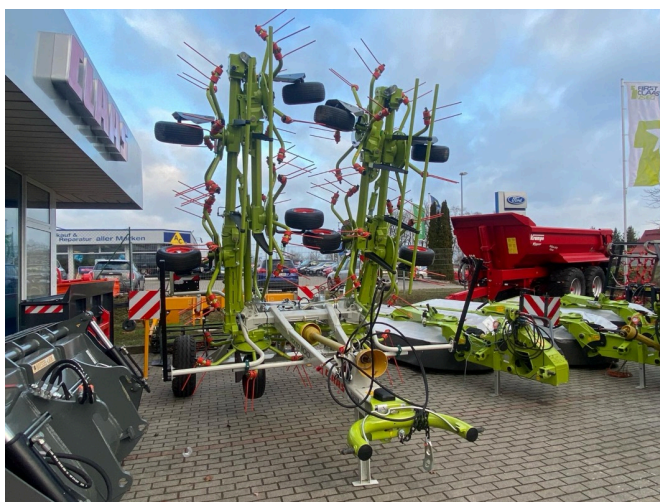

FRICKE

Landmaschinen

Mecklenburger Landtechnik GmbH Gülzow-Prüzen

Tarnower Landweg 8

18276 Gülzow-Prüzen

Tel: 0049 (0) 38450301219

Fax: 0049 (0) 38450301230

CLAAS Volto 1100 T [G5503883]

Année de fabrication: 2023

Date: 22.11.2024

Design:

Technologie des pâturages + technologie de récolte du fourrage

Catégorie:

Le faucheur rotatif

27.500,00 €

plus TVA 19% (32.725,00 € Brut)

Équipement

Largeur de travail	10,70
Bras par gyroscope	6
Éclairage	✓
État	new
Nombre de rotors	10
Conditions techniques	Nouveau

Description

- irrturn-zwischenverkauf-vorbehalten-claas-volto-1100
- Année de construction 2023
- Largeur de travail 10,70m
- Relevage hydraulique en bout de champ
- prallbleche-fuer-radachsen-