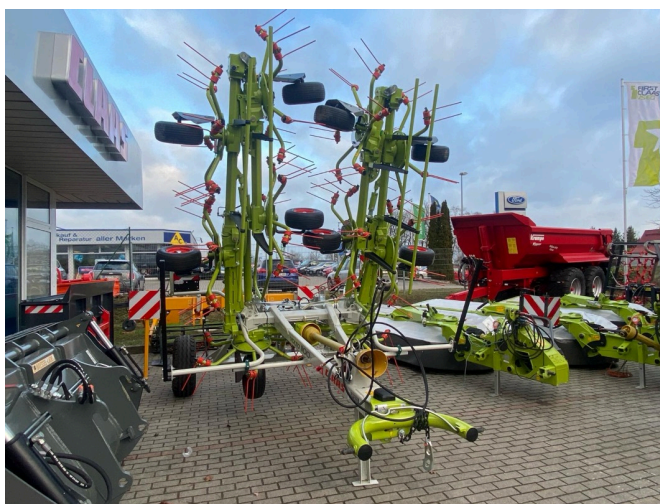

FRICKE

Landmaschinen

Mecklenburger Landtechnik GmbH Gülzow-Prüzen

Tarnower Landweg 8

18276 Gülzow-Prüzen

Tel: 0049 (0) 38450301219

Fax: 0049 (0) 38450301230

CLAAS Volto 1100 T [G5503883]

Année de fabrication: 2023

Date: 28.12.2024

Design:

Technologie des pâturages + technologie de récolte du fourrage

Catégorie:

Le faucheur rotatif

27.500,00 €

plus TVA 19% (32.725,00 € Brut)

Équipement

Largeur de travail	10,70
Bras par gyroscope	6
Éclairage	✓
État	new
Nombre de rotors	10
Conditions techniques	Nouveau

Description

- irrturn-zwischenverkauf-vorbehalten-claas-volto-1100
- Année de construction 2023
- Largeur de travail 10,70m
- Relevage hydraulique en bout de champ
- prallbleche-fuer-radachsen-