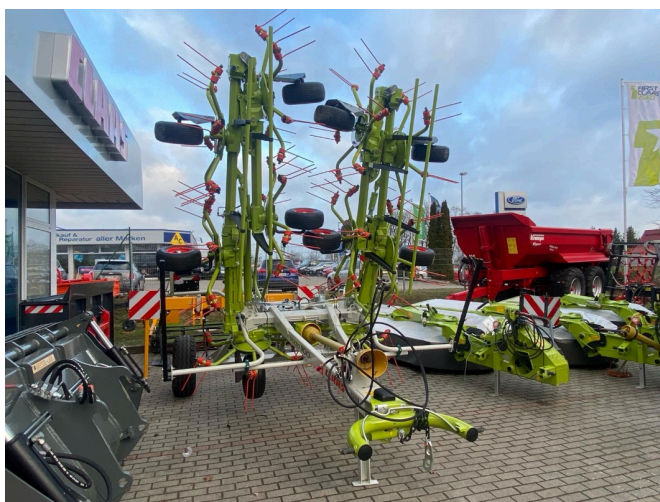

FRICKE

Landmaschinen

Mecklenburger Landtechnik GmbH Gülzow-Prüzen

Tarnower Landweg 8

18276 Gülzow-Prüzen

Tel: 0049 (0) 38450301219

Fax: 0049 (0) 38450301230

CLAAS Volto 1100 T [G5503883]

Année de fabrication: 2023

Date: 16.07.2024

Design:

Technologie des pâturages + technologie de récolte du fourrage

Catégorie:

Le faucheur rotatif

27.500,00 €

plus TVA 19% (32.725,00 € Brut)

Équipement

Largeur de travail	10,70
Bras par gyroscope	6
Éclairage	✓
État	new
Nombre de rotors	10
Conditions techniques	Nouveau

Description

- irrturn-zwischenverkauf-vorbehalten-claas-volto-1100
- Année de construction 2023
- Largeur de travail 10,70m
- Relevage hydraulique en bout de champ
- prallbleche-fuer-radachsen-