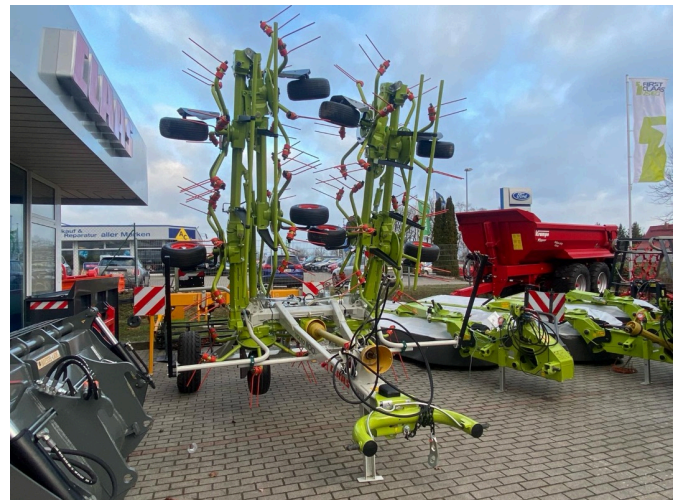

FRICKE

Landmaschinen

Mecklenburger Landtechnik GmbH Gülzow-Prüzen
Tarnower Landweg 8
18276 Gülzow-Prüzen
Tel: 0049 (0) 38450301219
Fax: 0049 (0) 38450301230

CLAAS Volto 1100 T [852]

Année de fabrication: 2023

Date: 12.03.2025

Design:

Technologie des pâturages + technologie de récolte du fourrage

Catégorie:

Le faucheur rotatif

23.500,00 €
plus TVA 19% (27.965,00 € Brut)

Équipement

Largeur de travail	10,70
Bras par gyroscope	6
Éclairage	✓
État	new
Nombre de rotors	10
Conditions techniques	Nouveau

Description

- irrturn-zwischenverkauf-vorbehalten-claas-volto-1100
- Largeur de travail 10,70m
- Relevage hydraulique en bout de champ
- prallbleche-fuer-radachsen-