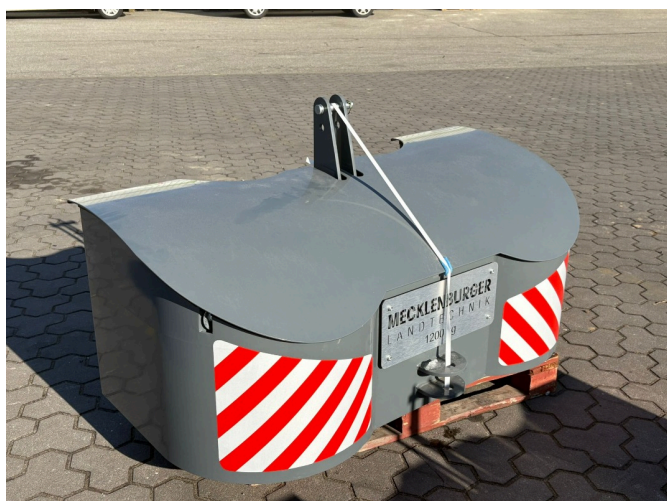

FRICKE

Landmaschinen

Mecklenburger Landtechnik GmbH Gülzow-Prüzen

Tarnower Landweg 8

18276 Gülzow-Prüzen

Tel: 0049 (0) 38450301219

Fax: 0049 (0) 38450301230

Kaber Frontgewicht 1200kg [863]

Année de fabrication:

Date: 10.03.2025

Design:

Accessoires pour tracteurs

Catégorie:

Poids frontal

1.550,00 €

plus TVA 19% (1.844,50 € Brut)

Équipement

État

new

Description

- 1200kg-integrierte-werkzeugkiste-farbe-grau-schwenkbare-beleuchtung-