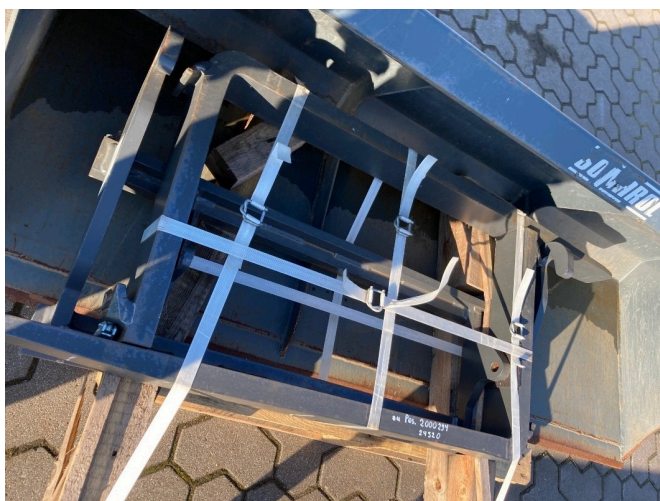

Sprzęt

Państwo

Używane

Opis

- Nowe widły do palet Weidemann
- Rejestracja w euro
- Długość widelca 1200mm
- Udźwig 2.500Kg