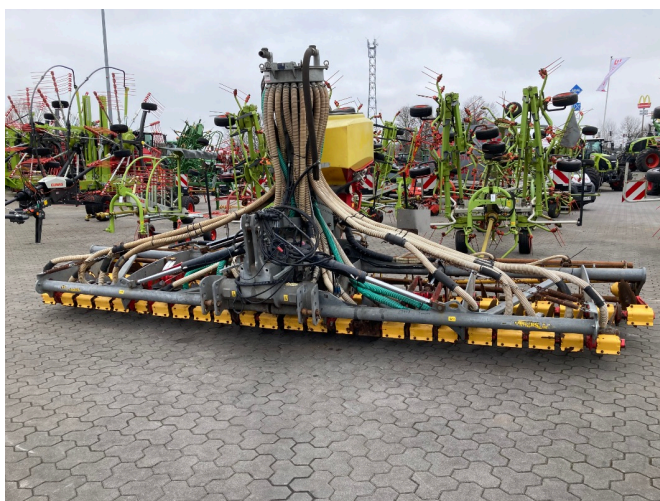

FRICKE

Landmaschinen

Fricke Landmaschinen GmbH Bockel - Gyhum

Wichernstraße 2

27404 Bockel - Gyhum

Tel.: 0049 (0) 4281712710

Faks: 0049 (0) 4281712717

Väderstad CRX 625 [316001402000015]

Rok produkcji: 2018

Data: 07.11.2024

Projekt:

Maszyny do uprawy gleby

Kategoria:

Krótką brona talerzowa

26.250,00 €

plus VAT 19% (31.237,50 € Brutto)

Sprzęt

Szerokość robocza	6,00
Oświetlenie	✓
Państwo	Używane
Urządzenie do składania	✓
Typ tarczy	gezackt
Średnica tarczy	460,00
Zabezpieczenie przed kamieniami	✓
Stan techniczny	Dobra

Opis

- Rok modelowy 2019
- Rozsiewacz APV PS 500 M 2 z 23 wylotami
- Wałek pakujący do rur
- Rozrzutnik obornika Birdsong
- Oświetlenie + znaki ostrzegawcze
- hydraulische-scheibenverstellung-