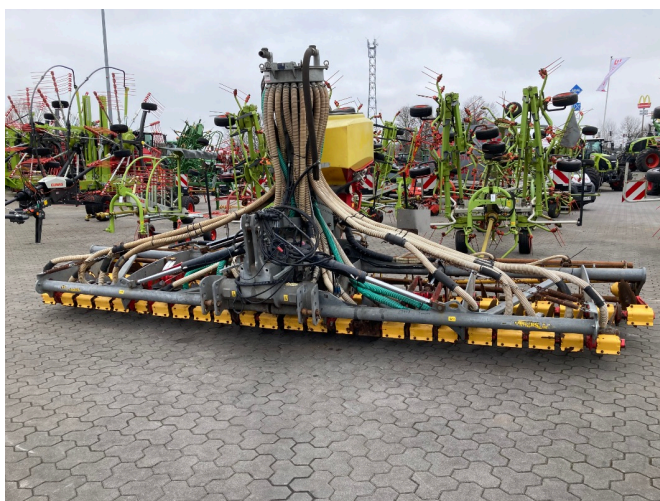

FRICKE

Landmaschinen

Fricke Landmaschinen GmbH Bockel - Gyhum

Wichernstraße 2

27404 Bockel - Gyhum

Tel.: 0049 (0) 4281712710

Faks: 0049 (0) 4281712717

Väderstad CRX 625 [316001402000015]

Rok produkcji: 2018

Data: 16.07.2024

Projekt:

Maszyny do uprawy gleby

Kategoria:

Krótką brona talerzowa

26.250,00 €

plus VAT 19% (31.237,50 € Brutto)

Sprzęt

Szerokość robocza	6,00
Oświetlenie	✓
Państwo	Używane
Urządzenie do składania	✓
Typ tarczy	gezackt
Średnica tarczy	460,00
Zabezpieczenie przed kamieniami	✓
Stan techniczny	Dobra

Opis

- Rok modelowy 2019
- Rozsiewacz APV PS 500 M 2 z 23 wylotami
- Wałek pakujący do rur
- Rozrzutnik obornika Birdsong
- Oświetlenie + znaki ostrzegawcze
- hydraulische-scheibenverstellung-