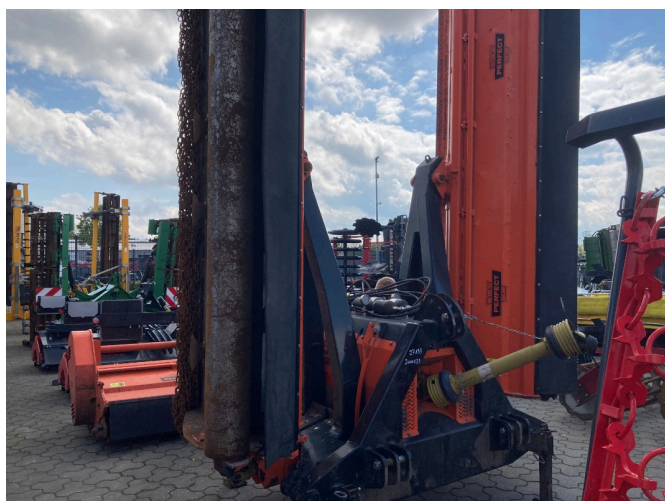

FRICKE

Landmaschinen

Fricke Landmaschinen GmbH Bockel - Gyhum

Wichernstraße 2

27404 Bockel - Gyhum

Tel.: 0049 (0) 4281712710

Faks: 0049 (0) 4281712717

Perfect KX 860 Triwing [993000502000133]

Rok produkcji: 2022

Data: 16.07.2024

Projekt:

Maszyna do uprawy gleby

Kategoria:

Mulcher + rozdrabniacz

38.600,00 €

plus VAT 19% (45.934,00 € Brutto)

Sprzęt

Szerokość robocza

8,60

Projekt

schlegelmulcher

Państwo

Używane

Stan techniczny

Dobra

Rolki

✓

Opis

- Szerokość robocza 8,60 m
- składane hydraulicznie.
- Wał Cardana
- Dla RFA
- Mallet
- Rolka nośna
- Osłona łańcucha
- Znaki ostrzegawcze + oświetlenie