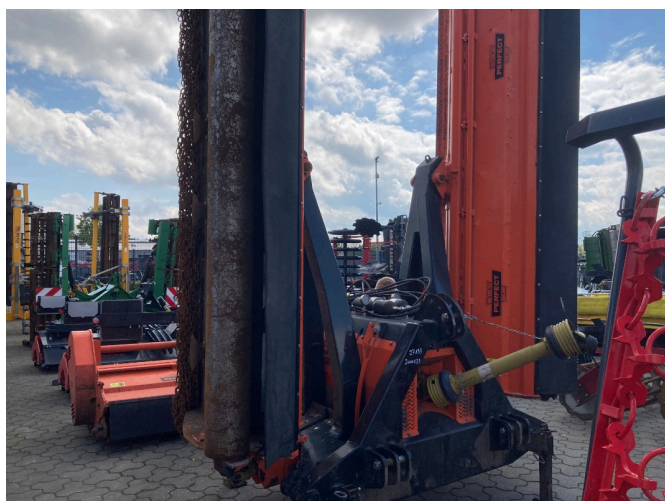

### Perfect KX 860 Triwing [993000502000133]

Rok produkcji: 2022

Data: 15.01.2025

Projekt:

Maszyna do uprawy gleby

Kategoria:

Mulcher + rozdrabniacz

**38.600,00 €**

### Sprzęt

Szerokość robocza

8,60

Projekt

schlegelmulcher

Państwo

Używane

Stan techniczny

### Opis

- Szerokość robocza 8,60 m
- składane hydraulicznie.
- Wał Cardana
- Dla RFA
- Mallet
- Rolka nośna
- Osłona łańcucha
- Znaki ostrzegawcze + oświetlenie