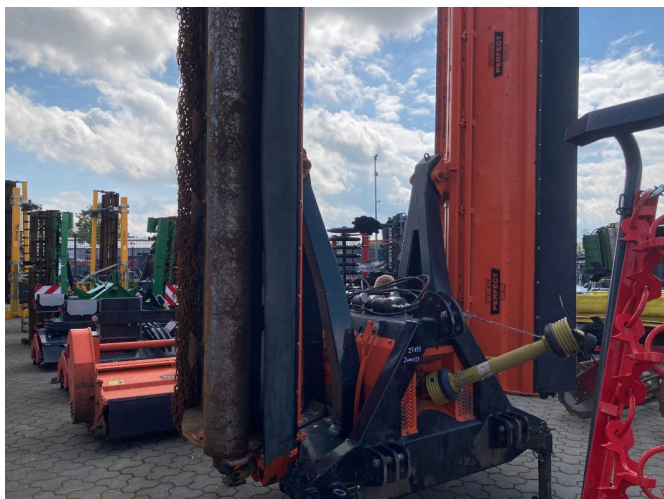

FRICKE

Landmaschinen

Fricke Landmaschinen GmbH Bockel - Gyhum

Wichernstraße 2

27404 Bockel - Gyhum

Tel.: 0049 (0) 4281712710

Faks: 0049 (0) 4281712717

Perfect KX 860 Triwing [993000502000133]

Rok produkcji: 2022

Data: 22.11.2024

Projekt:

Maszyna do uprawy gleby

Kategoria:

Mulcher + rozdrabniacz

38.600,00 €

plus VAT 19% (45.934,00 € Brutto)

Sprzęt

Szerokość robocza

8,60

Projekt

schlegelmulcher

Państwo

Używane

Stan techniczny

Dobra

Rolki

✓

Opis

- Szerokość robocza 8,60 m
- składane hydraulicznie.
- Wał Cardana
- Dla RFA
- Mallet
- Rolka nośna
- Osłona łańcucha
- Znaki ostrzegawcze + oświetlenie