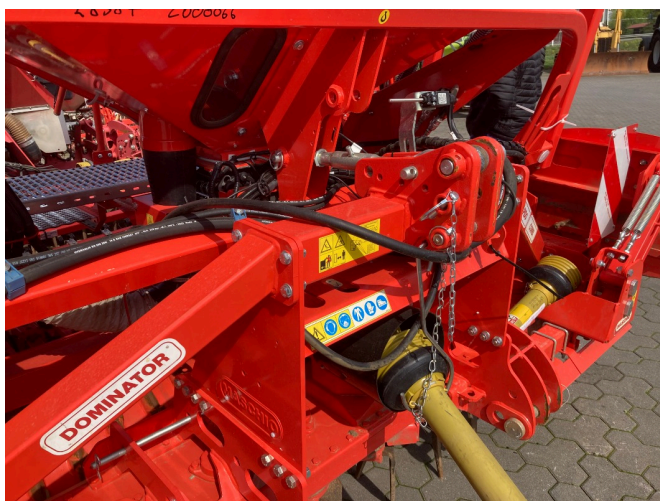

Maschio DM-Rapido Plus 3000 SCM Alitalia 24-r Corex Plus [491001702000066]

Rok produkcji: 2023

Data: 22.11.2024

Projekt:

Maszyna do uprawy gleby

Kategoria:

Brona wirnikowa

36.850,00 €

plus VAT 19% (43.851,50 € Brutto)

Sprzęt

Państwo

Pojazd przed jazdą

Opis

- 3,00m szerokości roboczej
- Brona wirnikowa Maschio DM Rapido 3000
- Wzmocniona płyta podłogowa
- Deflektor kamienny
- Szybka wymiana zębów
- Wał Cardana ze sprzęgłem krzywkowym
- Walec kombajnowy 500mm
- Siewnik nabudowany Maschio ALitalia
- 24 redlice talerzowe Corex-Plus
- Brona do siewu
- Pojemność zbiornika 1 500 litrów
- Okładka
- Hydrauliczna regulacja nacisku redlic

- Platforma załadowcza
- Elektronika ISOBUS
- Kontrola linii tramwajowej 3+3,Â
- Rolki prowadzące głębokość
- hydrauliczne znaczniki śladów