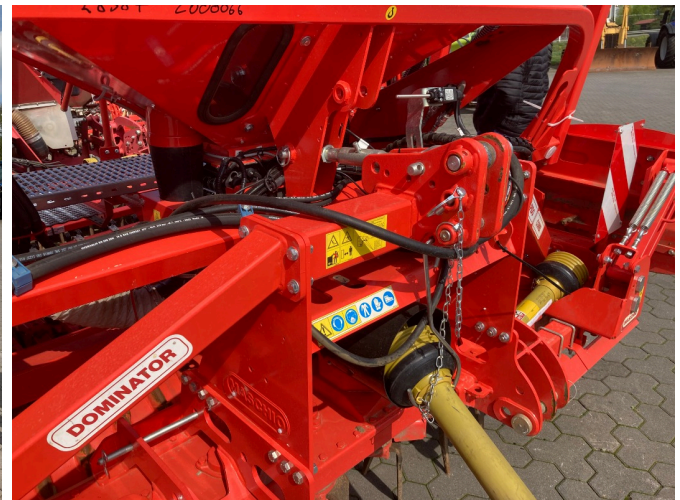

## Maschio DM-Rapido Plus 3000 SCM Alitalia 24-r Corex Plus [491001702000066]

Rok produkcji: 2023

Data: 04.03.2025

Projekt:

Maszyna do uprawy gleby

Kategoria:

Brona wirnikowa

**36.850,<sup>00</sup> €**

### Sprzęt

Państwo

Pojazd przed jazdą

### Opis

- 3,00m szerokości roboczej
- Brona wirnikowa Maschio DM Rapido 3000
- Wzmocniona płyta podłogowa
- Deflektor kamienny
- Szybka wymiana zębów
- Wał Cardana ze sprzęgłem krzywkowym
- Walec kombajnowy 500mm
- Siewnik nabudowany Maschio ALitalia
- 24 redlice talerzowe Corex-Plus
- Brona do siewu
- Pojemność zbiornika 1 500 litrów
- Okładka
- Hydrauliczna regulacja nacisku redlic

- Platforma załadowcza
- Elektronika ISOBUS
- Kontrola linii tramwajowej 3+3,Â
- Rolki prowadzące głębokość
- hydrauliczne znaczniki śladów