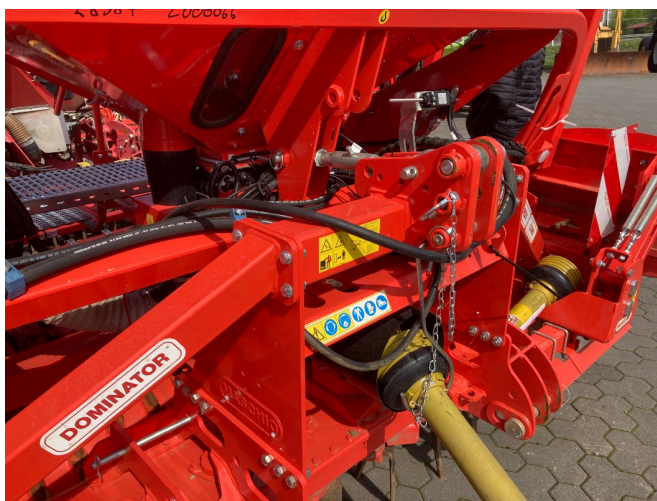

Maschio DM-Rapido Plus 3000 SCM Alitalia 24-r Corex Plus [491001702000066]

Rok produkcji: 2023

Data: 31.01.2025

Projekt:

Maszyna do uprawy gleby

Kategoria:

Brona wirnikowa

36.850,00 €

plus VAT 19% (43.851,⁵⁰ € Brutto)

Sprzęt

Państwo

Pojazd przed jazdą

Opis

- 3,00m szerokości roboczej
- Brona wirnikowa Maschio DM Rapido 3000
- Wzmocniona płyta podłogowa
- Deflektor kamienny
- Szybka wymiana zębów
- Wał Cardana ze sprzęgłem krzywkowym
- Walec kombajnowy 500mm
- Siewnik nabudowany Maschio ALitalia
- 24 redlice talerzowe Corex-Plus
- Brona do siewu
- Pojemność zbiornika 1 500 litrów
- Okładka
- Hydrauliczna regulacja nacisku redlic

- Platforma załadowcza
- Elektronika ISOBUS
- Kontrola linii tramwajowej 3+3,Â
- Rolki prowadzące głębokość
- hydrauliczne znaczniki śladów