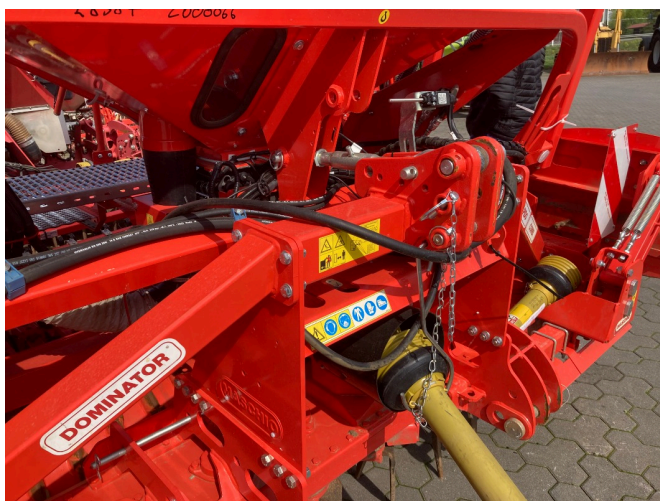

Maschio DM-Rapido Plus 3000 SCM Alitalia 24-r Corex Plus [491001702000066]

Rok produkcji: 2023

Data: 23.12.2024

Projekt:

Maszyna do uprawy gleby

Kategoria:

Brona wirnikowa

36.850,00 €

plus VAT 19% (43.851,50 € Brutto)

Sprzęt

Państwo

Pojazd przed jazdą

Opis

- 3,00m szerokości roboczej
- Brona wirnikowa Maschio DM Rapido 3000
- Wzmocniona płyta podłogowa
- Deflektor kamienny
- Szybka wymiana zębów
- Wał Cardana ze sprzęgłem krzywkowym
- Walec kombajnowy 500mm
- Siewnik nabudowany Maschio ALitalia
- 24 redlice talerzowe Corex-Plus
- Brona do siewu
- Pojemność zbiornika 1 500 litrów
- Okładka
- Hydrauliczna regulacja nacisku redlic

- Platforma załadowcza
- Elektronika ISOBUS
- Kontrola linii tramwajowej 3+3,Â
- Rolki prowadzące głębokość
- hydrauliczne znaczniki śladów