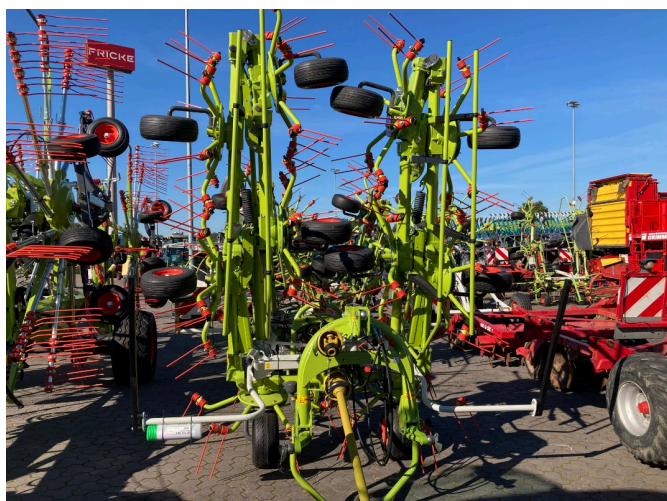

FRICKE

Landmaschinen

Fricke Landmaschinen GmbH Bockel - Gyhum

Wichernstraße 2

27404 Bockel - Gyhum

Tel.: 0049 (0) 4281712710

Faks: 0049 (0) 4281712717

CLAAS Volto 1100 [772000602000166]

Rok produkcji: 2023

Data: 16.07.2024

Projekt:

Technologia użytków zielonych + technologia zbioru pasz

Kategoria:

Grabie

19.900,⁰⁰ €

plus VAT 19% (23.681,⁰⁰ € Brutto)

Sprzęt

Szerokość robocza	10,70
Państwo	new
Rondo	10
Zapobieganie utracie widelca	✓

Opis

- Wał Cardana
- 10 bączków ' 6 ramion
- Stopa magazynowa
- Zapobieganie utracie widelca