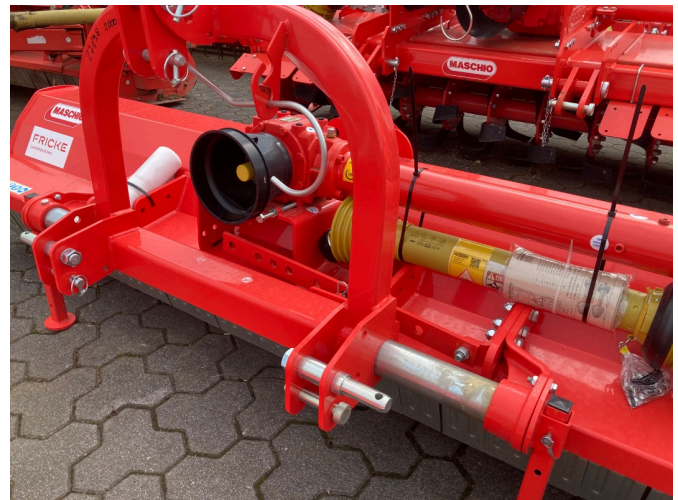

Data: 16.07.2024

Projekt:

Maszyna do uprawy gleby

Kategoria:

Mulcher + rozdrabniacz

4.450,00 €

plus VAT 19% (5.295,50 € Brutto)

Sprzęt

Państwo

new

Opis

- Szerokość robocza 2,50 m
- mech. przemieszczenie
- Przednie osłony ochronne
- Regulowany naciąg paska, młotek typu 08
- Dolne przeciwstrze, rolka podpierająca 170 mm
- gelenkwelle-