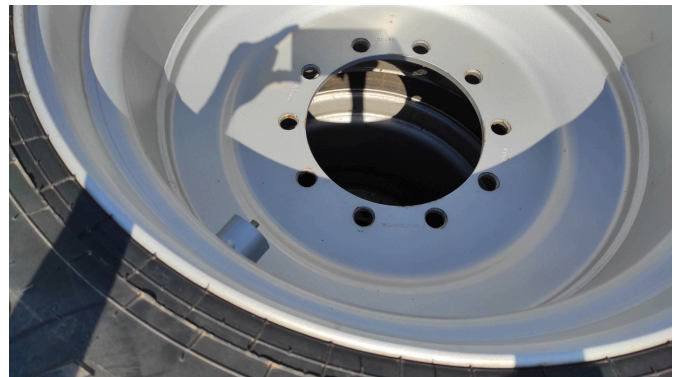

Data: 23.01.2025

Projekt:

Koła + opony + felgi

Kategoria:

Koło

1.950,00 €
plus VAT 19% (2.320,50 € Brutto)

Sprzęt

Państwo

Używane

Opis

- 22.5
- Obręcz otworu