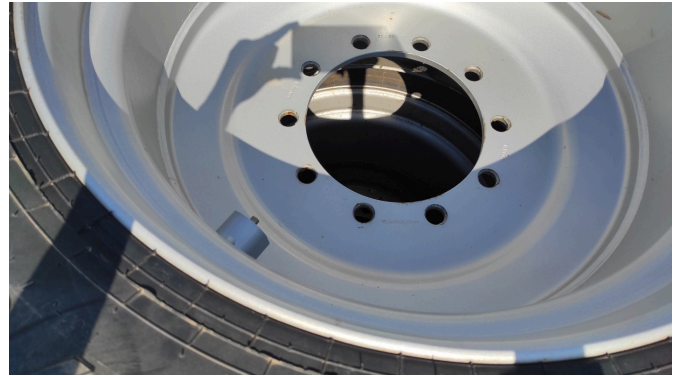

## Trelleborg 750 / 60 30.5 T404 [993005002000466]

Rok produkcji:

Data: 22.12.2024

Projekt:

Koła + opony + felgi

Kategoria:

Koło

Cena na zapytanie

### Opis

- 22.5
- loch-felge-