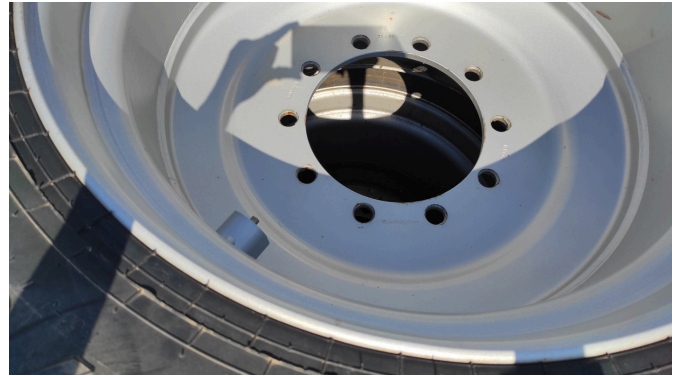

Trelleborg 750 / 60 30.5 T404 [993005002000466]

Rok produkcji:

Data: 16.07.2024

Projekt:

Koła + opony + felgi

Kategoria:

Koło

Cena na zapytanie

Sprzęt

Państwo

Używane

Opis

- 22.5
- loch-felge-