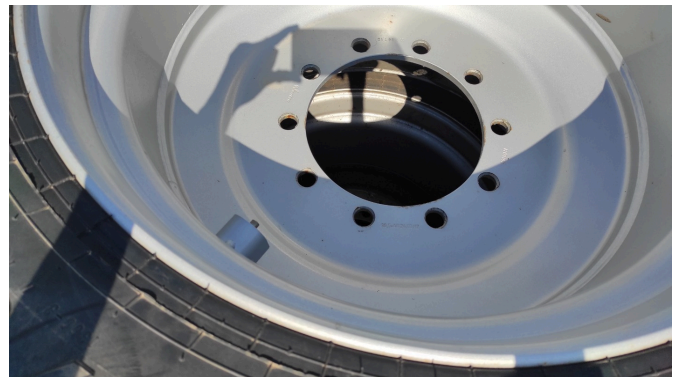

Data: 23.01.2025

Projekt:

Koła + opony + felgi

Kategoria:

Koło

1.990,00 €
plus VAT 19% (2.368,10 € Brutto)

Sprzęt

Państwo

Używane

Opis

- 22.5
- loch-felge-