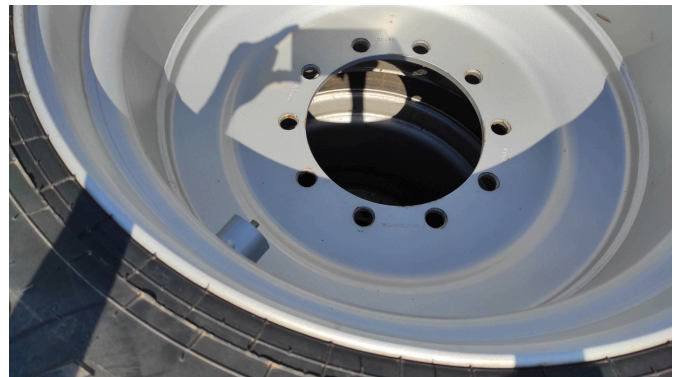

Data: 16.07.2024

Projekt:

Koła + opony + felgi

Kategoria:

Koło

1.990,00 €
plus VAT 19% (2.368,¹⁰ € Brutto)

Sprzęt

Państwo

Używane

Opis

- 22.5
- loch-felge-