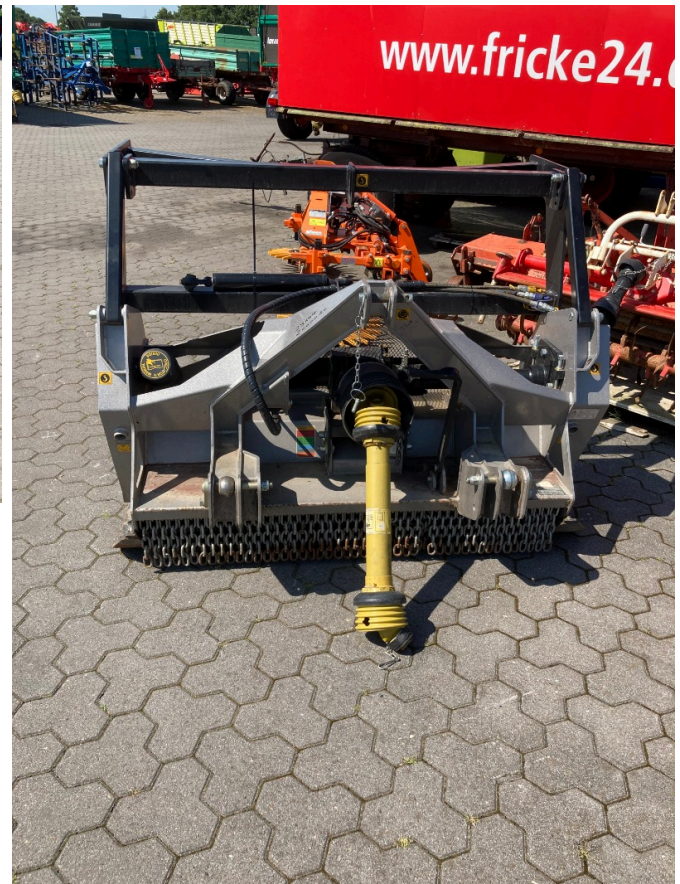

FRICKE

Landmaschinen

Fricke Landmaschinen GmbH Bockel - Gyhum
Wichernstraße 2
27404 Bockel - Gyhum
Tel.: 0049 (0) 4281712710
Faks: 0049 (0) 4281712717

FAE Patrizio 150 [993001802000012]

Rok produkcji: 2022

Data: 15.01.2025

Projekt:

Maszyna do uprawy gleby

Kategoria:

Fr  se

17.900,⁰⁰ €

plus VAT 19% (21.301,⁰⁰ € Brutto)

Sprz  t

Pa  stwo

exhibited

Opis

- Wał Cardana