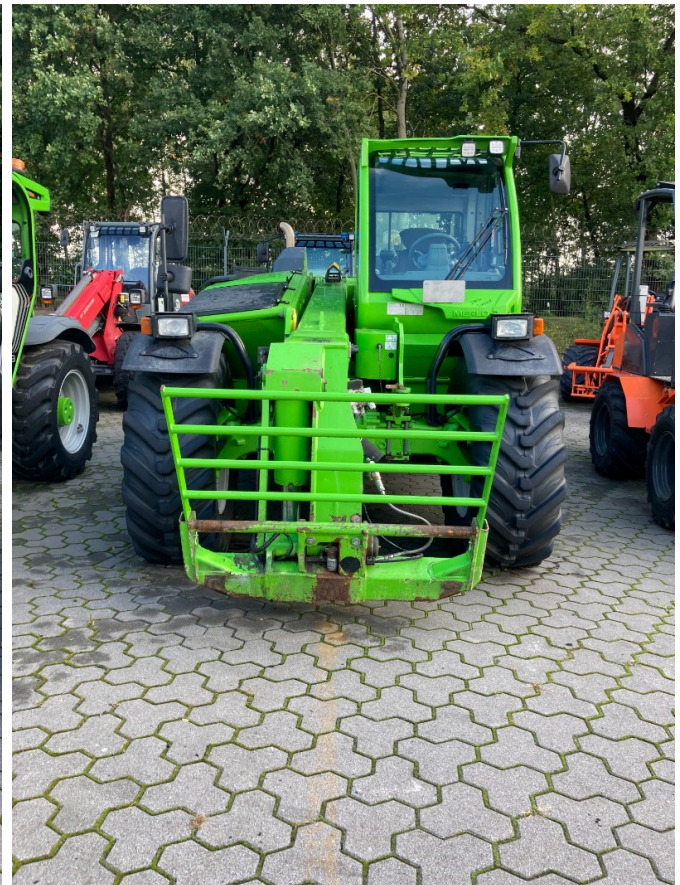

FRICKE

Landmaschinen

Fricke Landmaschinen GmbH Bockel - Gyhum
Wichernstraße 2
27404 Bockel - Gyhum
Tel.: 0049 (0) 4281712710
Faks: 0049 (0) 4281712717

Merlo TF 42.7-140 [319000102000018]

Rok produkcji: 2021

Data: 31.10.2024

Projekt:

Koparka + Ładowarka

Kategoria:

Ładowarka teleskopowa

Godziny pracy:

2890

69.900,00 €

plus VAT 19% (83.181,00 € Brutto)

Sprzet

Opis