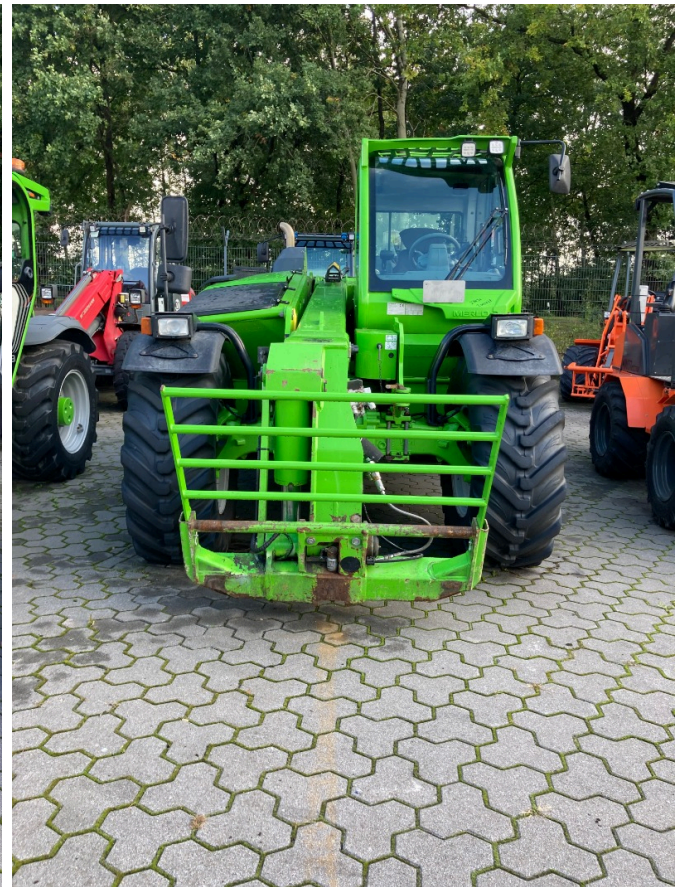

FRICKE

Landmaschinen

Fricke Landmaschinen GmbH Bockel - Gyhum
Wichernstraße 2
27404 Bockel - Gyhum
Tel.: 0049 (0) 4281712710
Faks: 0049 (0) 4281712717

Merlo TF 42.7-140 [319000102000018]

Rok produkcji: 2021

Data: 03.04.2025

Projekt:

Koparka + Ładowarka

Kategoria:

Ładowarka teleskopowa

Godziny pracy:

2890

69.900,00 €

plus VAT 19% (83.181,00 € Brutto)

Sprzet

Opis