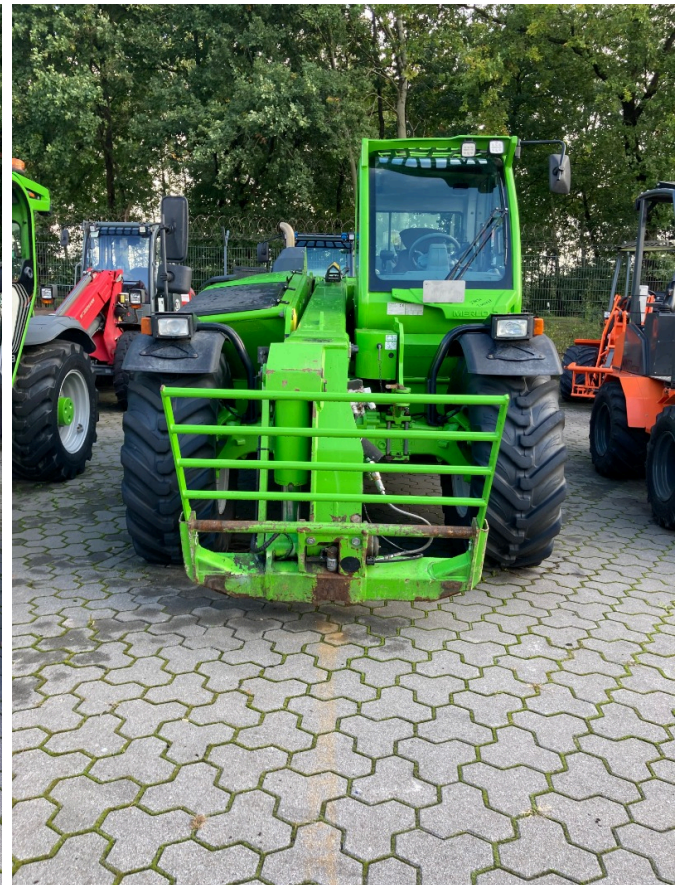

FRICKE

Landmaschinen

Fricke Landmaschinen GmbH Bockel - Gyhum
Wichernstraße 2
27404 Bockel - Gyhum
Tel.: 0049 (0) 4281712710
Faks: 0049 (0) 4281712717

Merlo TF 42.7-140 [319000102000018]

Rok produkcji: 2021

Data: 21.12.2024

Projekt:

Koparka + Ładowarka

Kategoria:

Ładowarka teleskopowa

Godziny pracy:

2890

69.900,00 €

plus VAT 19% (83.181,00 € Brutto)

Sprzet

Opis

automatyczne urządzenie sprzęgające	✓	
Opony	460/70R24	• Opony: 460/70 R24
Państwo	Używane	• 40 km/h
Sprężone powietrze	✓	• automatyczny zaczep
Prędkość	40	• Automatyczny system centralnego smarowania
Wysokość podnoszenia	7,00	• Pneumatyczny układ hamulcowy
Siła udźwigu	4,00	• Oświetlenie robocze
		• 3) komitet sterujący
		• hydrauliczna blokada narzędzi
		• Radio
		• Klimatyzacja
		• deutz-motor-