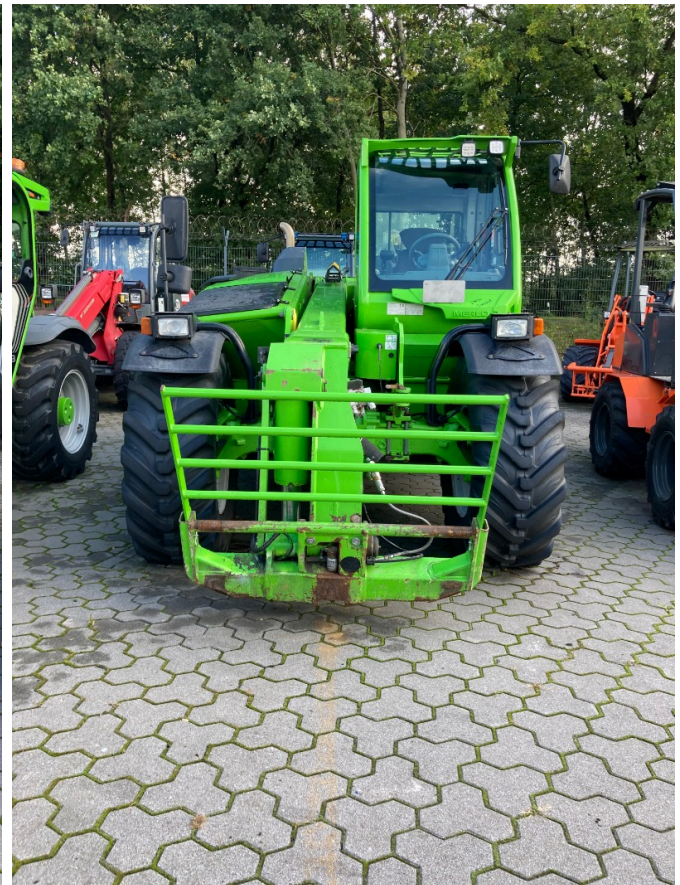

FRICKE

Landmaschinen

Fricke Landmaschinen GmbH Bockel - Gyhum
Wichernstraße 2
27404 Bockel - Gyhum
Tel.: 0049 (0) 4281712710
Faks: 0049 (0) 4281712717

Merlo TF 42.7-140 [319000102000018]

Rok produkcji: 2021

Data: 22.01.2025

Projekt:

Koparka + Ładowarka

Kategoria:

Ładowarka teleskopowa

Godziny pracy:

2890

69.900,⁰⁰ €

plus VAT 19% (83.181,⁰⁰ € Brutto)

Sprzet

Opis

automatyczne urządzenie sprzęgające	✓	
Opony	460/70R24	• Opony: 460/70 R24
Państwo	Używane	• 40 km/h
Sprężone powietrze	✓	• automatyczny zaczep
Prędkość	40	• Automatyczny system centralnego smarowania
Wysokość podnoszenia	7,00	• Pneumatyczny układ hamulcowy
Siła udźwigu	4,00	• Oświetlenie robocze
		• 3) komitet sterujący
		• hydrauliczna blokada narzędzi
		• Radio
		• Klimatyzacja
		• deutz-motor-