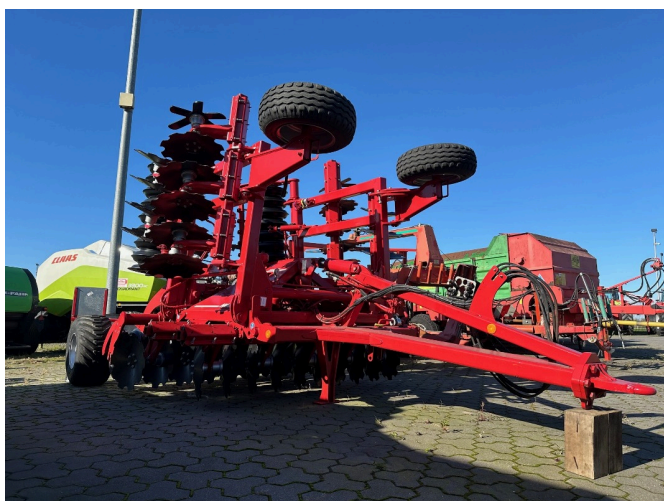

FRICKE

Landmaschinen

Fricke Landmaschinen GmbH Bockel - Gyhum

Wichernstraße 2

27404 Bockel - Gyhum

Tel.: 0049 (0) 4281712710

Faks: 0049 (0) 4281712717

Horsch Joker 5 RT --neue Scheiben-- [348001402000012]

Rok produkcji: 2013

Data: 07.11.2024

Projekt:

Maszyny do uprawy gleby

Kategoria:

Brona talerzowa

28.700,⁰⁰ €

plus VAT 19% (34.153,⁰⁰ € Brutto)

Sprzęt

Szerokość robocza

5,00

Państwo

Używane

Podwozie do ładowania

✓

Urządzenie do składania

✓

Opis

- 2 przednie koła podporowe 10.0/75-15
- Stalowy wał ugniatający 600 mm
- 38 nowych tarcz ząbkowanych 520 mm + 2 tarcze krawędziowe
- składany hydraulicznie
- Podwozie
- Oświetlenie + znaki ostrzegawcze
- Wieszak dolny Åse
- bereifung-40060-155-