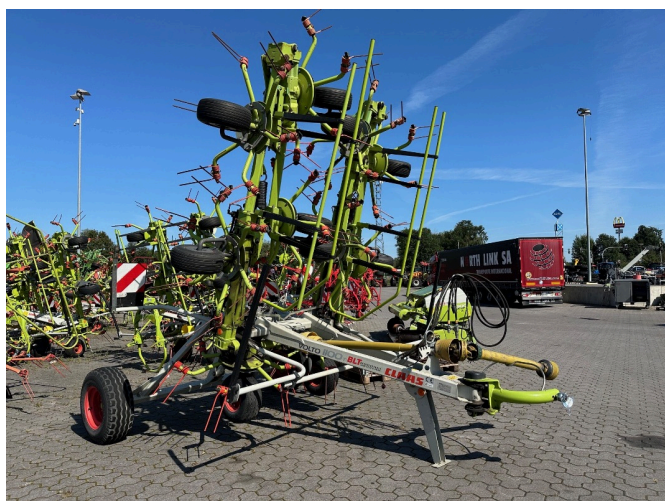

FRICKE

Landmaschinen

Fricke Landmaschinen GmbH Bockel - Gyhum

Wichernstraße 2

27404 Bockel - Gyhum

Tel.: 0049 (0) 4281712710

Faks: 0049 (0) 4281712717

CLAAS Volto 1100 T [774000602000114]

Rok produkcji: 2015

Data: 05.02.2025

Projekt:

Technologia użytków zielonych + technologia zbioru pasz

Kategoria:

Obrotowy haymaker

11.950,00 €

plus VAT 19% (14.220,50 € Brutto)

Sprzęt

Szerokość robocza	11,00
Ramiona na żyroskop	6
Oświetlenie	✓
Państwo	Używane

Opis

- Wał Cardana
- Podwozie do lądowania
- 10 bączków ' 6 ramion
- Zaczep dolnego ciągnika
- beleuchtung-warntafeln-