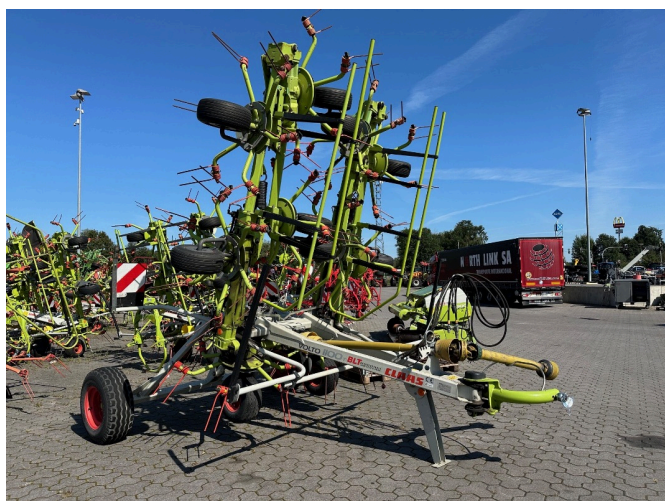

### CLAAS Volto 1100 T [774000602000114]

Rok produkcji: 2015

Data: 05.02.2025

Projekt:

Technologia użytków zielonych + technologia zbioru pasz

Kategoria:

Obrotowy haymaker

**11.950,00 €**

### Sprzęt

Szerokość robocza	11,00
Ramiona na żyroskop	6
Oświetlenie	✓
Państwo	Używane

### Opis

- Wał Cardana
- Podwozie do lądowania
- 10 bączków ' 6 ramion
- Zaczep dolnego ciągnika
- beleuchtung-warntafeln-