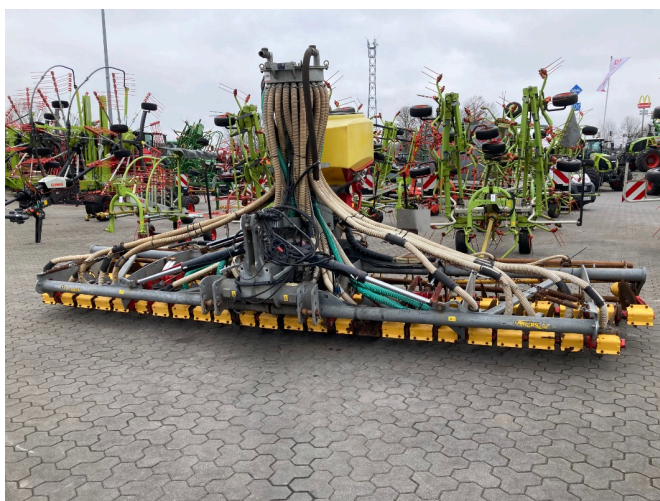

### Väderstad CRX 625 [316001402000015]

Rok produkcji: 2018

Data: 31.01.2025

Projekt:

Maszyny do uprawy gleby

Kategoria:

Krótką brona talerzowa

**26.250,00 €**

### Sprzęt

Szerokość robocza	6,00
Oświetlenie	✓
Państwo	Używane
Urządzenie do składania	✓
Typ tarczy	gezackt
Średnica tarczy	460,00
Zabezpieczenie przed kamieniami	✓
Stan techniczny	Dobra

### Opis

- Rok modelowy 2019
- Rozsiewacz APV PS 500 M 2 z 23 wylotami
- Wałek pakujący do rur
- Rozrzutnik obornika Birdsong
- Oświetlenie + znaki ostrzegawcze
- hydraulische-scheibenverstellung-