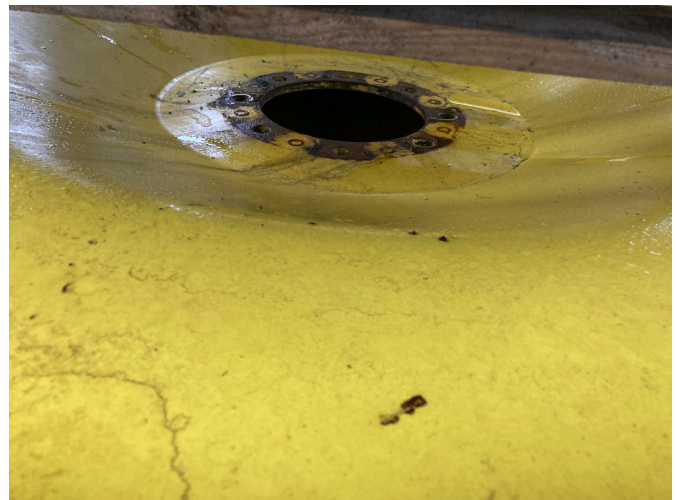

FRICKE

Landmaschinen

Fricke Landmaschinen GmbH Bockel - Gyhum
Wichernstraße 2
27404 Bockel - Gyhum
Tel.: 0049 (0) 4281712710
Faks: 0049 (0) 4281712717

Alliance 2x VF 320/90R54 Pfliegeräder [993005002000611]

Rok produkcji:

Data: 05.03.2025

Projekt:

Koła + opony + felgi

Kategoria:

Ścieżka opieki

1.650,00 €
plus VAT 19% (1.963,50 € Brutto)

Sprzęt

Państwo

new

Opis

- Obręcz z 8 otworami
- pfliegeraeder-