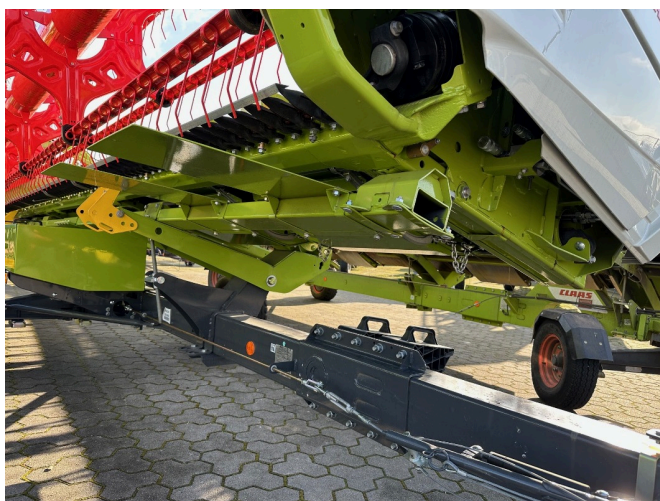

Rok produkcji: 2023

Data: 14.03.2025

Projekt:

Akcesoria do kombajnów

Kategoria:

Zespół tnący

45.900,⁰⁰ €

plus VAT 19% (54.621,⁰⁰ € Brutto)

Sprzęt

Podnośnik słuchu

Państwo

new

Nóż boczny do gwałtu

Wózek transportowy

Opis

- 1-osiowy wagon transportowy Claas z hamowanym podwoziem nr 52014459
- Urządzenia do produkcji rzepaku
- 2 hydrauliczne sterowniki boczne lewy + prawy
- Skrzynia transportowa
- 2-kurze-halmteiler-