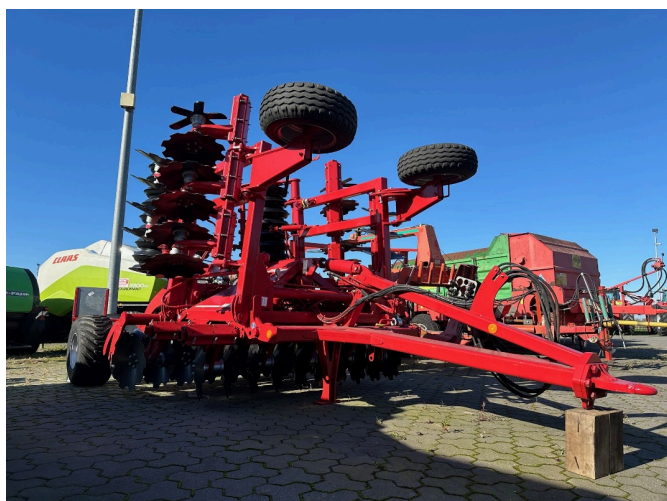

FRICKE

Landmaschinen

Fricke Landmaschinen GmbH Bockel - Gyhum

Wichernstraße 2

27404 Bockel - Gyhum

Tel.: 0049 (0) 4281712710

Faks: 0049 (0) 4281712717

Horsch Joker 5 RT --neue Scheiben-- [348001402000012]

Rok produkcji: 2013

Data: 23.02.2025

Projekt:

Maszyny do uprawy gleby

Kategoria:

Brona talerzowa

26.000,00 €

plus VAT 19% (30.940,00 € Brutto)

Sprzęt

Szerokość robocza

5,00

Państwo

Używane

Podwozie do ładowania

✓

Urządzenie do składania

✓

Opis

- 2 przednie koła podporowe 10.0/75-15
- Stalowy wał ugniatający 600 mm
- 38 nowych tarcz ząbkowanych 520 mm + 2 tarcze krawędziowe
- składany hydraulicznie
- Podwozie
- Oświetlenie + znaki ostrzegawcze
- Wieszak dolny Åse
- bereifung-40060-155-