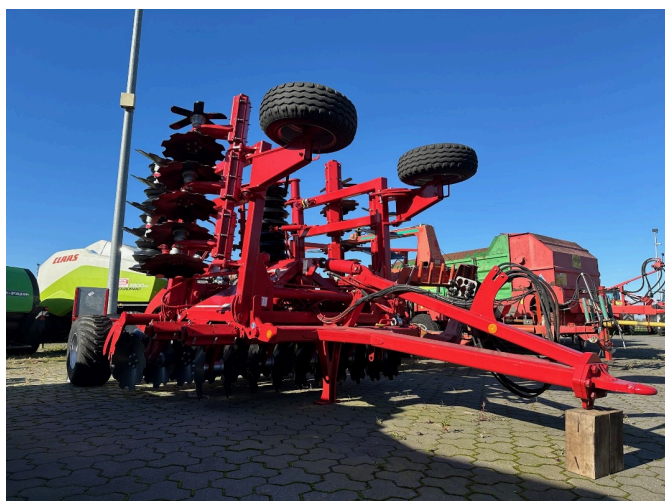

FRICKE

Landmaschinen

Fricke Landmaschinen GmbH Bockel - Gyhum

Wichernstraße 2

27404 Bockel - Gyhum

Tel.: 0049 (0) 4281712710

Faks: 0049 (0) 4281712717

Horsch Joker 5 RT --neue Scheiben-- [348001402000012]

Rok produkcji: 2013

Data: 18.04.2025

Projekt:

Maszyny do uprawy gleby

Kategoria:

Brona talerzowa

24.900,⁰⁰ €

plus VAT 19% (29.631,⁰⁰ € Brutto)

Sprzęt

Szerokość robocza

5,00

Państwo

Używane

Podwozie do ładowania

✓

Urządzenie do składania

✓

Opis

- 2 przednie koła podporowe 10.0/75-15
- Stalowy wał ugniatający 600 mm
- 38 nowych tarcz ząbkowanych 520 mm + 2 tarcze krawędziowe
- składany hydraulicznie
- Podwozie
- Oświetlenie + znaki ostrzegawcze
- Wieszak dolny Åse
- bereifung-40060-155-