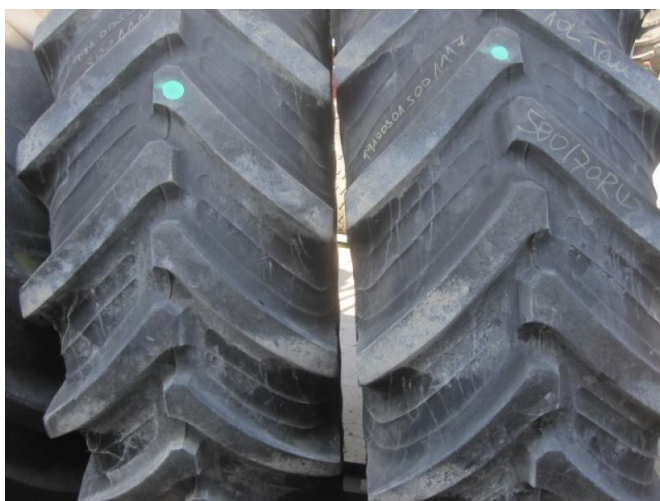

FRICKE

Landmaschinen

Fricke Landtechnik GmbH Demmin

Klänhammer Weg 2

17109 Demmin

Tel.: 0049 (0) 3998-2729-0

Faks: 0049 (0) 3998272920

Taurus 2 Räder Taurus 580/70 R42 [991.00501.5001117]

Rok produkcji:

Data: 24.04.2025

Projekt:

Koła/opony/felgi

Kategoria:

Opony

3.510,⁰⁰ €

plus VAT 19% (4.176,⁹⁰ € Brutto)

Sprzęt

Numer

2

Państwo

Używane

Rozmiar

58070r42

Opis

- 2 sztuki kompletne koło Taurus 580/70 R42 z ok. 40% pozostałej głębokości bieżnika na czerwonej lakierowanej 10-otworowej feldze
- Wycięcie piasty 281 mm
- Średnica okręgu śruby 335 mm
- *Cheap shipping jak kawałek towarów możliwe!