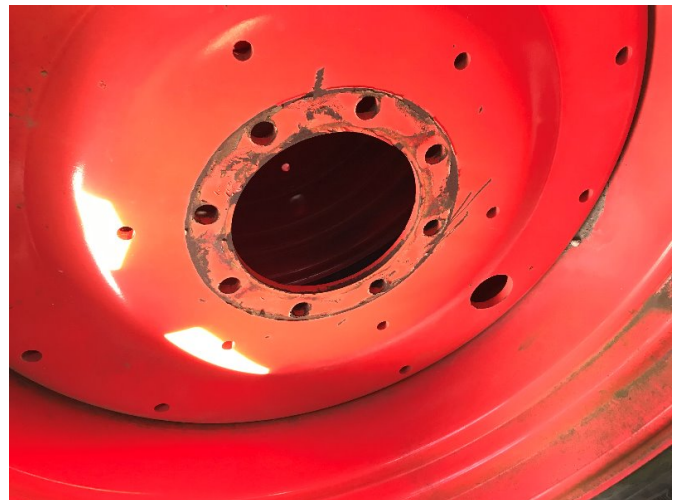

FRICKE

Landmaschinen

Fricke Landtechnik GmbH Demmin
Klänhammer Weg 2
17109 Demmin
Tel.: 0049 (0) 3998-2729-0
Faks: 0049 (0) 3998272920

Firestone 650/65 R38 [991.00501.5001418]

Rok produkcji:

Data: 16.07.2024

Projekt:

Koła + opony + felgi

Kategoria:

Koło

2.795,⁰⁰ €

plus VAT 19% (3.326,⁰⁵ € Brutto)

Sprzęt

Numer
Państwo

2
Używane

Opis

- 2 sztuki kompletne koło Firestone 650/65 R38 157D

Rozmiar koła przedniego	650/65R38	na Claas- czerwone malowane 8-otworowe- felgi
Liczba otworów	8	• Średnica otworu środkowego 221 mm
Średnica otworu	221,00	• Średnica okręgu śruby 275 mm
		• nadaje się do starszych serii Arion 600
		• dostępna tania wysyłka!*