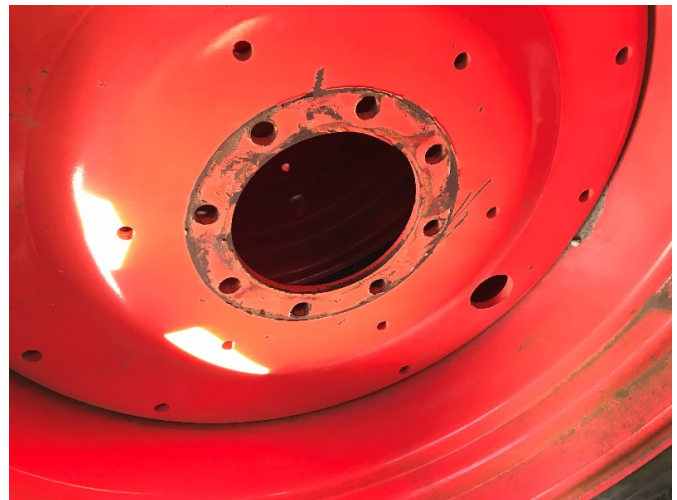

FRICKE

Landmaschinen

Fricke Landtechnik GmbH Demmin
Klänhammer Weg 2
17109 Demmin
Tel.: 0049 (0) 3998-2729-0
Faks: 0049 (0) 3998272920

Firestone 650/65 R38 [991.00501.5001418]

Rok produkcji:

Data: 22.12.2024

Projekt:

Koła + opony + felgi

Kategoria:

Koło

2.795,⁰⁰ €

plus VAT 19% (3.326,⁰⁵ € Brutto)

Sprzęt

Numer
Państwo

2
Używane

Opis

- 2 sztuki kompletne koło Firestone 650/65 R38 157D

Rozmiar koła przedniego	650/65R38	na Claas- czerwone malowane 8-otworowe- felgi
Liczba otworów	8	• Średnica otworu środkowego 221 mm
Średnica otworu	221,00	• Średnica okręgu śruby 275 mm
		• nadaje się do starszych serii Arion 600
		• dostępna tania wysyłka!*