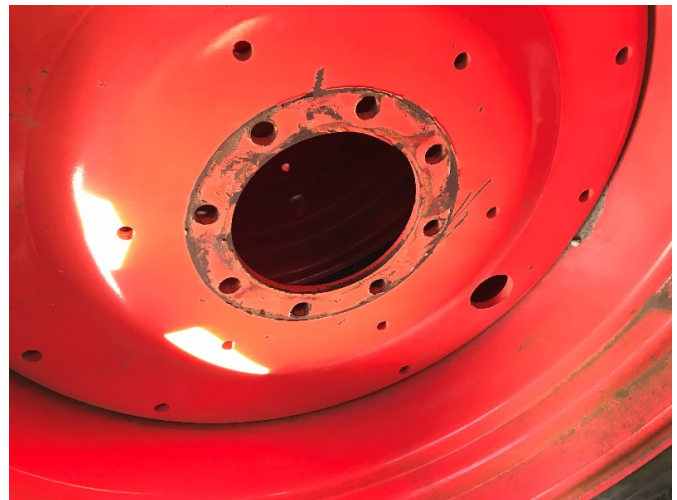

FRICKE

Landmaschinen

Fricke Landtechnik GmbH Demmin
Klänhammer Weg 2
17109 Demmin
Tel.: 0049 (0) 3998-2729-0
Faks: 0049 (0) 3998272920

Firestone 650/65 R38 [991.00501.5001418]

Rok produkcji:

Data: 23.01.2025

Projekt:

Koła + opony + felgi

Kategoria:

Koło

2.795,⁰⁰ €

plus VAT 19% (3.326,⁰⁵ € Brutto)

Sprzęt

Numer
Państwo

2
Używane

Opis

- 2 sztuki kompletne koło Firestone 650/65 R38 157D

Rozmiar koła przedniego	650/65R38	na Claas- czerwone malowane 8-otworowe- felgi
Liczba otworów	8	• Średnica otworu środkowego 221 mm
Średnica otworu	221,00	• Średnica okręgu śruby 275 mm
		• nadaje się do starszych serii Arion 600
		• dostępna tania wysyłka!*