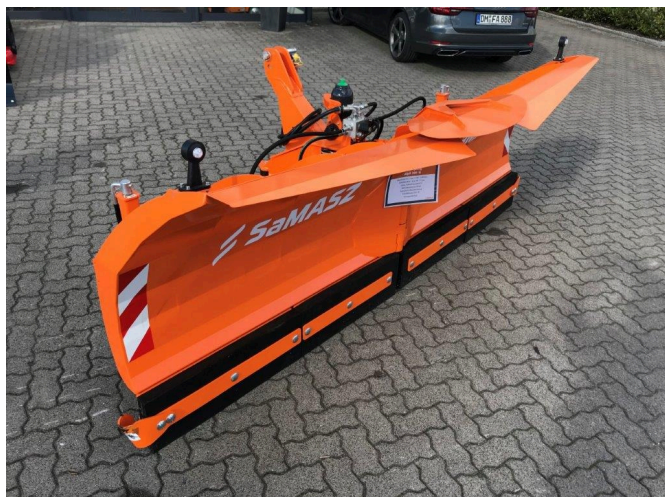

SaMASZ AlpS 301 *sofort Verfügbar* [574.00500.2000012]

Rok produkcji: 2022

Data: 16.07.2024

Projekt:

Technika ogrodowa + technika komunalna

Kategoria:

Plug śnieżny

Cena na zapytanie

Sprzęt

Szerokość robocza	3,00
Państwo	Używane
Stan techniczny	Nowy

Opis

- z klapkami sprężynowymi
- zabezpieczenie przed przeciążeniem hydr.
- Popychacz
- Oświetlenie LED 12V / 24V
- KTL - warstwa
- 2 niezależnie sterowane redlice
- Kompensacja poziomu
- Deflektor krawędziowy
- Przyłącze elektryczne 12V
- Panel sterowania
- Zabezpieczenie przed przeciążeniem ram montażowych
- Stanowiska postojowe
- Łańcuchy bezpieczeństwa