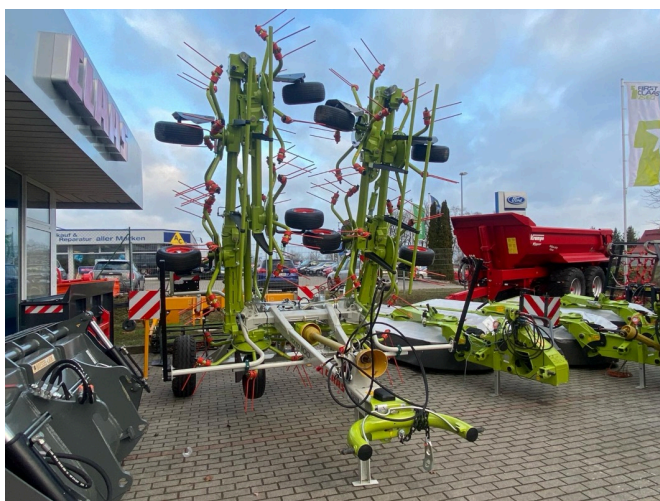

### CLAAS Volto 1100 T [G5503883]

Rok produkcji: 2023

Data: 05.02.2025

Projekt:

Technologia użytków zielonych + technologia zbioru pasz

Kategoria:

Obrotowy haymaker

**27.500,<sup>00</sup> €**

### Sprzęt

Szerokość robocza	10,70
Ramiona na żyroskop	6
Oświetlenie	✓
Państwo	new
Liczba wirników	10
Stan techniczny	Nowy

### Opis

- irrtum-zwischenverkauf-vorbehalten-claas-volto-1100
- Rok budowy 2023
- Szerokość robocza 10,70m
- Hydrauliczny podnośnik na uwrociu
- prallbleche-fuer-radachsen-