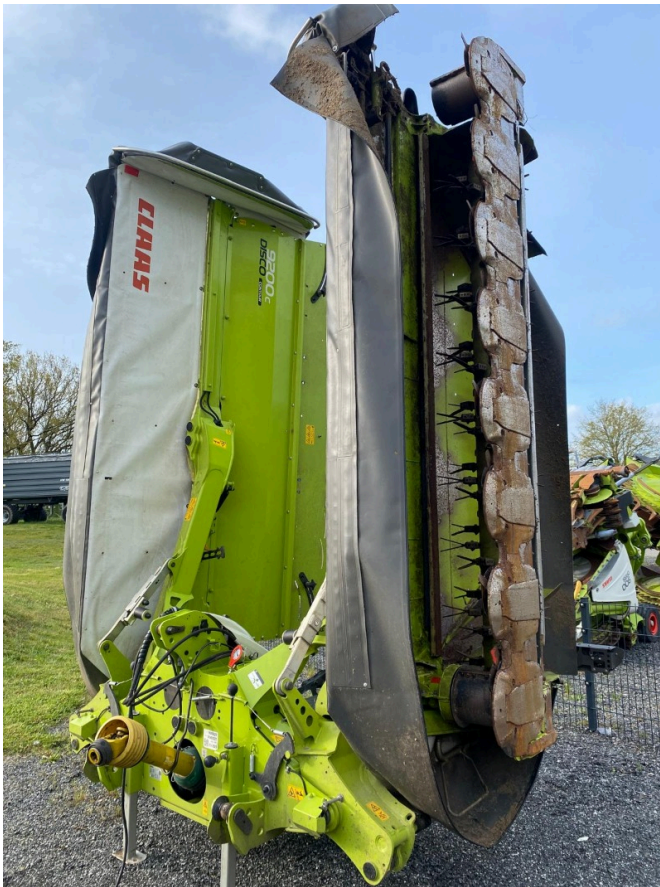

42.900,⁰⁰ €

plus VAT 19% (51.051,⁰⁰ € Brutto)

Sprzęt

Opis

Szerokość robocza	9,10	
Odżywka	✓	• irrturn-zwischenverkauf-vorbehalten-clas-
Projekt	Ogon	disco-9200-c-contour-baujahr-2022-modelljahr-2023
Oświetlenie	✓	• 214 godzin pracy
Państwo	Używane	• 787 hektarów
Belki młyńskie	scheiben	• Nosić
Stan techniczny	Gotowość do jazdy/działania	• Odżywka
		• Wał Cardana
		• Kabel magistrali ISO
		• schutzuecher-auszen-hydraulisch-klappbar-