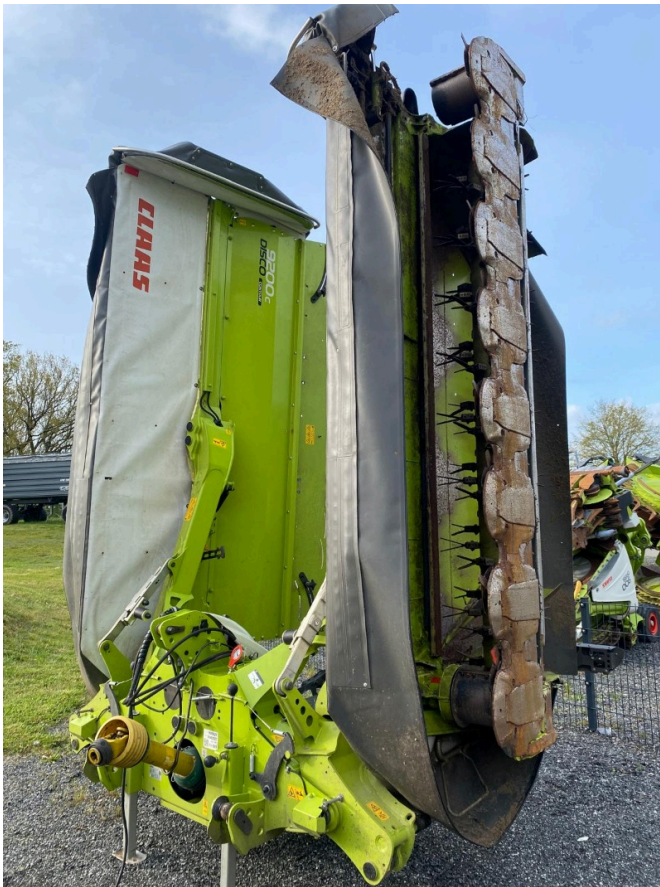

42.900,00 €

plus VAT 19% (51.051,00 € Brutto)

Sprzet

Opis

Szerokość robocza	9,10	
Odżywka	✓	• irrturn-zwischenverkauf-vorbehalten-clas-
Projekt	Ogon	disco-9200-c-contour-baujahr-2022-modelljahr-2023
Oświetlenie	✓	• 214 godzin pracy
Państwo	Używane	• 787 hektarów
Belki młyńskie	scheiben	• Nosić
Stan techniczny	Gotowość do jazdy/działania	• Odżywka
		• Wał Cardana
		• Kabel magistrali ISO
		• schutzuecher-auszen-hydraulisch-klappbar-