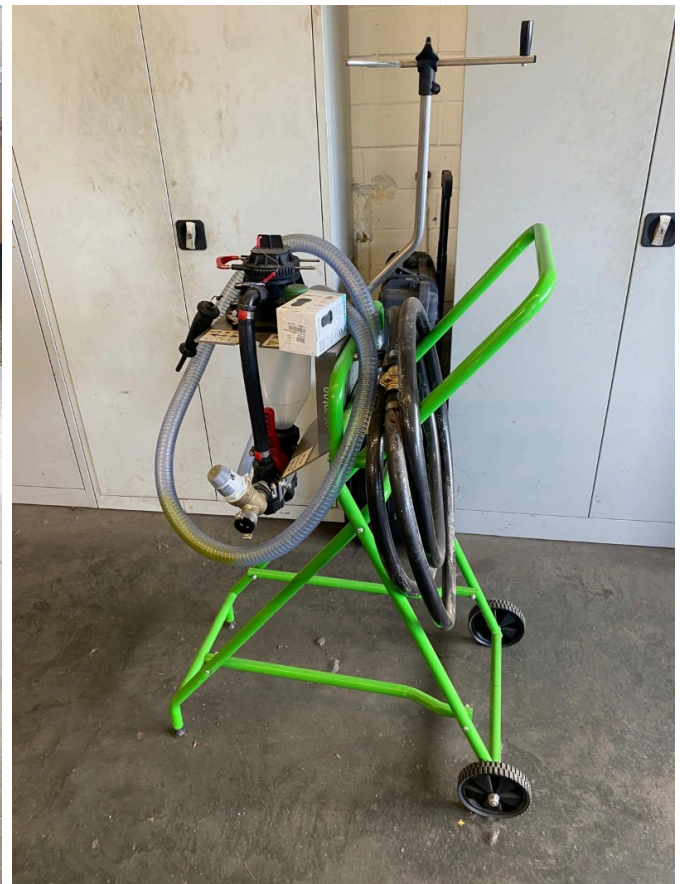

FRICKE

Landmaschinen

Mecklenburger Landtechnik GmbH Gülzow-Prüzen
Tarnower Landweg 8
18276 Gülzow-Prüzen
Tel.: 0049 (0) 38450301219
Faks: 0049 (0) 38450301230

AGRO-TOM Easy Flow M [231]

Rok produkcji:

Data: 14.08.2024

Projekt:

Nawożenie + technika ochrony roślin + konserwacja

Kategoria:

System ochrony roślin

950,⁰⁰ €

plus VAT 19% (1.130,⁵⁰ € Brutto)

Sprzęt

Państwo

new

Opis

- irrtum-zwischenverkauf-vorbehalten-agrotop-easy-flo

w-m-entnahme-und-reinigungssystem-fuer-
pflanzenschutzmittel

- Precyzyjny pomiar i dozowanie nawet małych ilości.